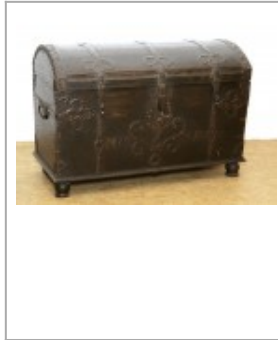

Barocke Runddeckeltruhe mit Eisenbeschlägen

1350,00 EUR

Produktdaten

Artikellink

[Barocke Runddeckeltruhe mit Eisenbeschlägen](#)

Artikel Nr.

903

Möbelstil

Barock

Holzart

Eiche

Beschreibung

Barock Runddeckeltruhe, auch Buckeltruhe genannt, Eiche massiv, mit schwerem Beschlagwerk, um 1720. Die Truhe befindet sich in einem wohnfertigen/altrestaurierten aber nicht gänzlich perfekten Zustand. Die Mängel beeinträchtigen den rustikalen Gesamteindruck nicht.

Diese Truhe ist in Brettbauweise aus massiver Eiche gefertigt. Der konisch zulaufende Korpus ist mit einer Schwalbenschwanz Verbindung zusammengefügt. Die Truhe ist aufwendig mit schmiedeeisernen Bändern beschlagen. Auch die **Monogrammierung (MM und HA)** ist aus Eisen. Drei Fallriegel und ein Einlassschloss sichern den Inhalt. Geschmiedete Fallgriffe dienen dem Transport. Ein Schlüssel ist vorhanden und das Schloss ist funktionstüchtig. Der Schlüssel muss jedoch zum Aufschließen mit Fingerspitzengefühl gedreht werden. Dieser muss nur betätigt werden, wenn man den Fallriegel mit Gelenk verriegelt. Das heißt, die Benutzung der Truhe ist auch ohne Schlüssel möglich und bei Bedarf kann die Truhe verschlossen werden.