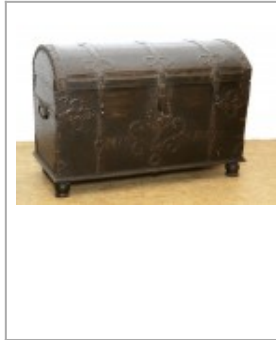

Barocke Runddeckeltruhe mit Eisenbeschlägen

1350,00 EUR

Produktdaten

Artikellink	Barocke Runddeckeltruhe mit Eisenbeschlägen
Artikel Nr.	903
Möbelstil	Barock
Holzart	Eiche

Beschreibung

Barock Runddeckeltruhe, auch Buckeltruhe genannt, Eiche massiv, mit schwerem Beschlagwerk, um 1720. Die Truhe befindet sich in einem wohnfertigen/altrestaurierten aber nicht gänzlich perfekten Zustand. Die Mängel beeinträchtigen den rustikalen Gesamteindruck nicht.

Diese Truhe ist in Brettbauweise aus massiver Eiche gefertigt. Der konisch zulaufende Korpus ist mit einer Schwalbenschwanz Verbindung zusammengefügt. Die Truhe ist aufwendig mit schmiedeeisernen Bändern beschlagen. Auch die **Monogrammierung (MM und HA)** ist aus Eisen. Drei Fallriegel und ein Einlassschloss sichern den Inhalt. Geschmiedete Fallgriffe dienen dem Transport. Ein Schlüssel ist vorhanden und das Schloss ist funktionstüchtig. Der Schlüssel muss jedoch zum Aufschließen mit Fingerspitzengefühl gedreht werden. Dieser muss nur betätigt werden, wenn man den Fallriegel mit Gelenk verriegelt. Das heißt, die Benutzung der Truhe ist auch ohne Schlüssel möglich und bei Bedarf kann die Truhe verschlossen werden.

An zwei Fallriegeln sind die Knöpfe bei einer früheren Restauration ergänzt und der Deckel ausgespannt worden. Der Preis bezieht sich auf den **altrestaurierten Zustand**.