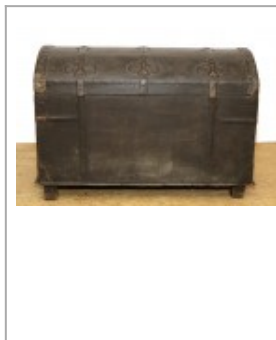

Barocke Runddeckeltruhe mit Eisenbeschlägen

1350,00 EUR

Produktdaten

Artikellink	Barocke Runddeckeltruhe mit Eisenbeschlägen
Artikel Nr.	903
Möbelstil	Barock
Holzart	Eiche

Beschreibung

Barock Runddeckeltruhe, auch Buckeltruhe genannt, Eiche massiv, mit schwerem Beschlagwerk, um 1720. Die Truhe befindet sich in einem wohnfertigen/altrestaurierten aber nicht gänzlich perfekten Zustand. Die Mängel beeinträchtigen den rustikalen Gesamteindruck nicht.

Diese Truhe ist in Brettbauweise aus massiver Eiche gefertigt. Der konisch zulaufende Korpus ist mit einer Schwalbenschwanz Verbindung zusammengefügt. Die Truhe ist aufwendig mit schmiedeeisernen Bändern beschlagen. Auch die **Monogrammierung (MM und HA)** ist aus Eisen. Drei Fallriegel und ein Einlassschloss sichern den Inhalt. Geschmiedete Fallgriffe dienen dem Transport. Ein Schlüssel ist vorhanden und das Schloss ist funktionstüchtig. Der Schlüssel muss jedoch zum Aufschließen mit Fingerspitzengefühl gedreht werden. Dieser muss nur betätigt werden, wenn man den Fallriegel mit Gelenk verriegelt. Das heißt, die Benutzung der Truhe ist auch ohne Schlüssel möglich und bei Bedarf kann die Truhe verschlossen werden.

An zwei Fallriegeln sind die Knöpfe bei einer früheren Restauration ergänzt und der Deckel ausgespannt worden. Der Preis bezieht sich auf den **altrestaurierten Zustand**.