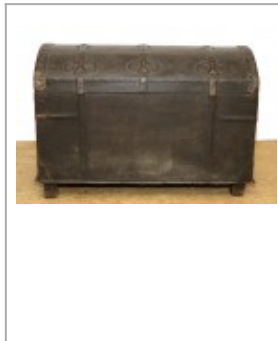

Barocke Runddeckeltruhe mit Eisenbeschlägen

1350,00 EUR

Produktdaten

Artikellink

[Barocke Runddeckeltruhe mit Eisenbeschlägen](#)

Artikel Nr.

903

Möbelstil

Barock

Holzart

Eiche

Beschreibung

Barock Runddeckeltruhe, auch Buckeltruhe genannt, Eiche massiv, mit schwerem Beschlagwerk, um 1720. Die Truhe befindet sich in einem wohnfertigen/altrestaurierten aber nicht gänzlich perfekten Zustand. Die Mängel beeinträchtigen den rustikalen Gesamteindruck nicht.

Diese Truhe ist in Brettbauweise aus massiver Eiche gefertigt. Der konisch zulaufende Korpus ist mit einer Schwalbenschwanz Verbindung zusammengefügt. Die Truhe ist aufwendig mit schmiedeeisernen Bändern beschlagen. Auch die **Monogrammierung (MM und HA)** ist aus Eisen. Drei Fallriegel und ein Einlassschloss sichern den Inhalt. Geschmiedete Fallgriffe dienen dem Transport. Ein Schlüssel ist vorhanden und das Schloss ist funktionstüchtig. Der Schlüssel muss jedoch zum Aufschließen mit Fingerspitzengefühl gedreht werden. Dieser muss nur betätigt werden, wenn man den Fallriegel mit Gelenk verriegelt. Das heißt, die Benutzung der Truhe ist auch ohne Schlüssel möglich und bei Bedarf kann die Truhe verschlossen werden.

An zwei Fallriegeln sind die Knöpfe bei einer früheren Restauration ergänzt und der Deckel ausgespannt worden. Der Preis bezieht sich auf den **altrestaurierten Zustand**.