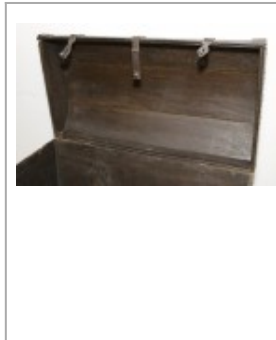

Barocke Runddeckeltruhe mit Eisenbeschlägen

1350,00 EUR

Produktdaten

Artikellink	Barocke Runddeckeltruhe mit Eisenbeschlägen
Artikel Nr.	903
Möbelstil	Barock
Holzart	Eiche

Beschreibung

Barock Runddeckeltruhe, auch Buckeltruhe genannt, Eiche massiv, mit schwerem Beschlagwerk, um 1720. Die Truhe befindet sich in einem wohnfertigen/altrestaurierten aber nicht gänzlich perfekten Zustand. Die Mängel beeinträchtigen den rustikalen Gesamteindruck nicht.

Diese Truhe ist in Brettbauweise aus massiver Eiche gefertigt. Der konisch zulaufende Korpus ist mit einer Schwalbenschwanz Verbindung zusammengefügt. Die Truhe ist aufwendig mit schmiedeeisernen Bändern beschlagen. Auch die **Monogrammierung (MM und HA)** ist aus Eisen. Drei Fallriegel und ein Einlassschloss sichern den Inhalt. Geschmiedete Fallgriffe dienen dem Transport. Ein Schlüssel ist vorhanden und das Schloss ist funktionstüchtig. Der Schlüssel muss jedoch zum Aufschließen mit Fingerspitzengefühl gedreht werden. Dieser muss nur betätigt werden, wenn man den Fallriegel mit Gelenk verriegelt. Das heißt, die Benutzung der Truhe ist auch ohne Schlüssel möglich und bei Bedarf kann die Truhe verschlossen werden.

An zwei Fallriegeln sind die Knöpfe bei einer früheren Restauration ergänzt und der Deckel ausgespannt worden. Der Preis bezieht sich auf den **altrestaurierten Zustand**.