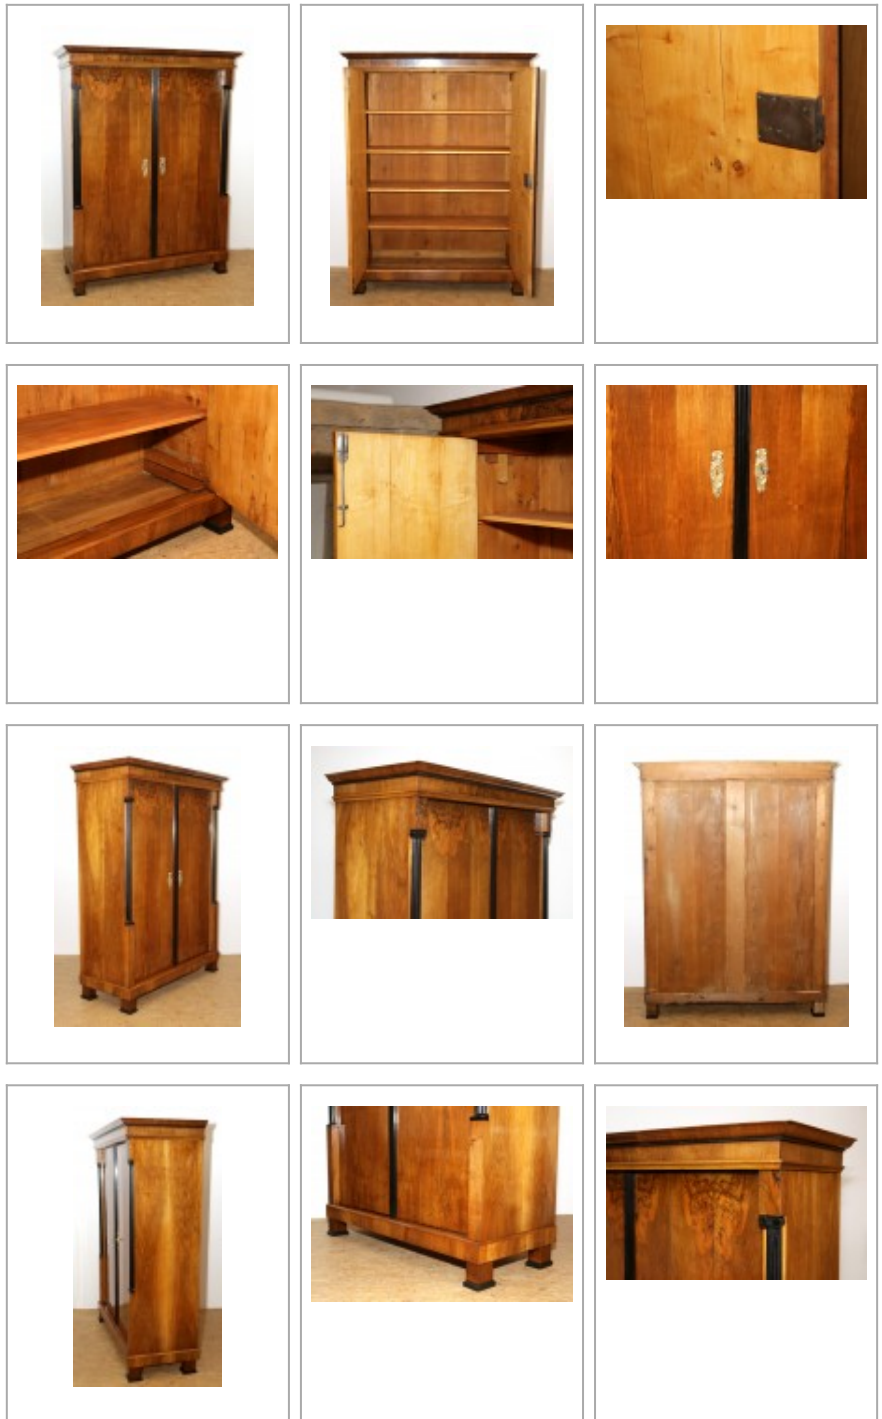

Biedermeierschrank mit kannelierten Säulen

4850,00 EUR

Produktdaten

Artikellink	Biedermeierschrank mit kannelierten Säulen
Artikel Nr.	748
Möbelstil	Biedermeier
Holzart	Nussbaum

Beschreibung

Biedermeier Nussbaumschrank mit kannelierten und ebonisierten Säulen, Österreich um 1830.

Dieser zweitürige Biedermeierschrank steht auf Klotzfüßen. Die Front wird durch eine ebonisierte, kannelierte Schlagleiste und zwei **ionischen Halbsäulen** vertikal gegliedert. Der Schrank ist an allen Sichtseiten mit einem Bild aus Nussbaum Sägefurnier stehend furniert. Die Türen sind von innen mit einem abgewickelten Ahornsägefurnier gegenfurniert. Den oberen Abschluss bildet ein karnisförmiges Kranzprofil. Das schwere Schloss und die geprägten **Messingschlüsselschilder** sind original zugehörig. Der Biedermeier Schrank ist komplett zerlegbar. Innen ist der Schrank mit drei Einlegeböden ausgestattet.

Dieser Biedermeierschrank wurde restauriert und mit **Schellack poliert**. Fotos vom unrestaurierten Zustand sind vorhanden.