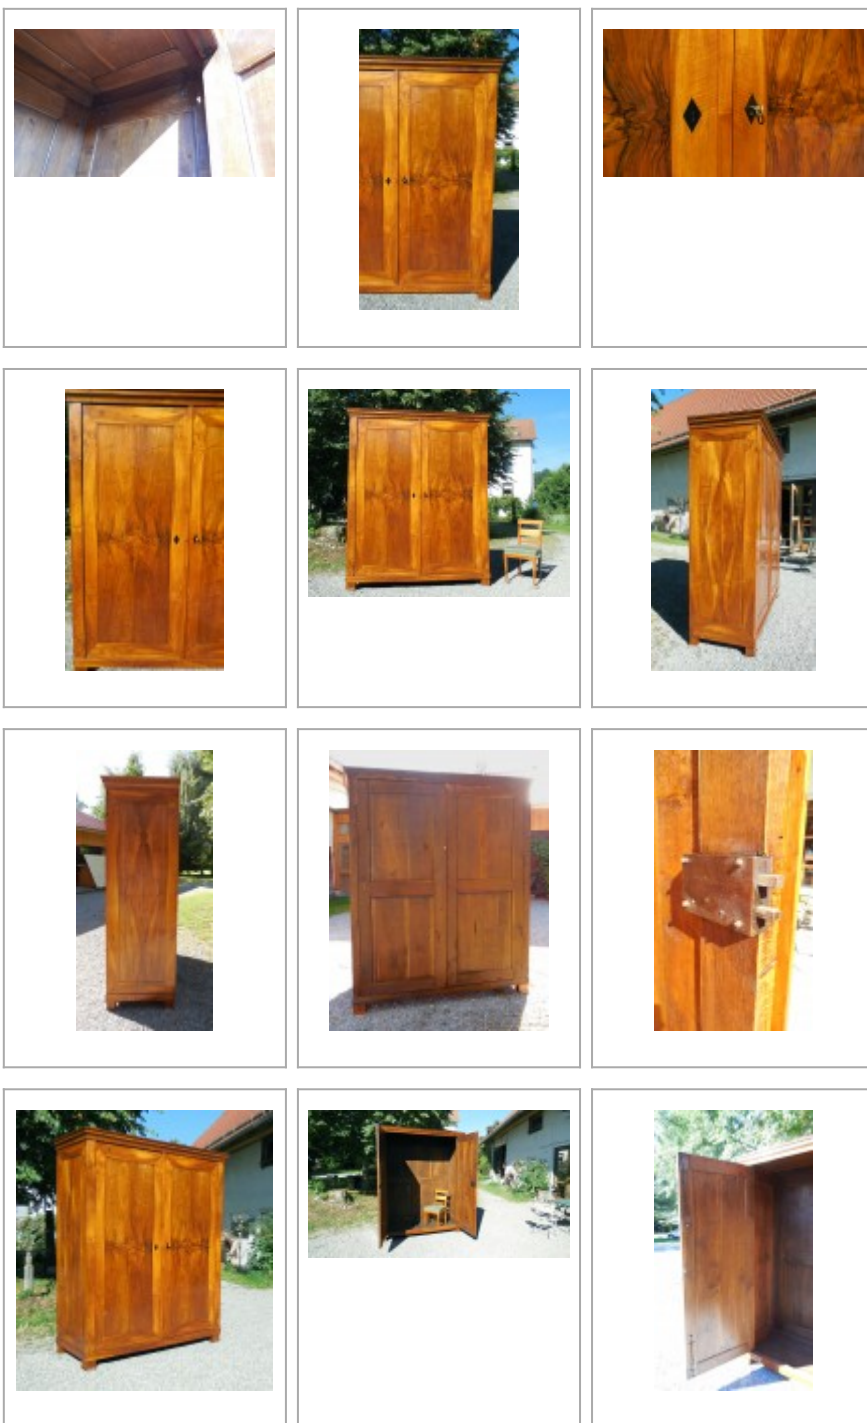

Seltener Biedermeier Hallenschrank

9500,00 EUR

Produktdaten

Artikellink	Seltener Biedermeier Hallenschrank
Artikel Nr.	232
Möbeltypen	Schränke
Möbelstil	Biedermeier
Holzart	Nussbaum

Beschreibung

Sehr großer [Biedermeier](#) Hallenschrank aus der Zeit um 1820. Der Schrank ist komplett aus 3 cm starker [Eiche](#) gearbeitet, die mit 3 mm gespiegelmtem [Nussbaum Sägefurnier](#) belegt ist. Seitlich und in den Türen ist je eine Füllung, der Rahmen ist auf Gehrung furniert. Die Rückwand besteht aus zwei Teilen in Rahmenbauweise mit jeweils vier Füllungen.

Völlig ungewöhnlich ist die Tatsache, dass auch der obere und untere Boden in aufwendiger Rahmen und Füllungsbauweise gefertigt ist. Bei diesem Möbel ist weder an Zeit noch an Material gespart worden. Sowohl in seinen Dimensionen, wie auch in der Verarbeitung eine absolute Rarität.

Fotos vom Zustand des Biedermeier Hallenschrankes vor der [Restaurierung](#) sind vorhanden. Auf Wunsch fertigen wir Ihnen ein individuelles Innenleben an. Aufgrund der Größe des Innenraums (Höhe ca. 220cm, Breite ca. 180cm, Tiefe 66cm), kann die Inneneinteilung beliebig gestaltet werden. Die Verwendung für Kleiderbügel bietet sich bei der geräumigen Tiefe selbst für lange Personen an.