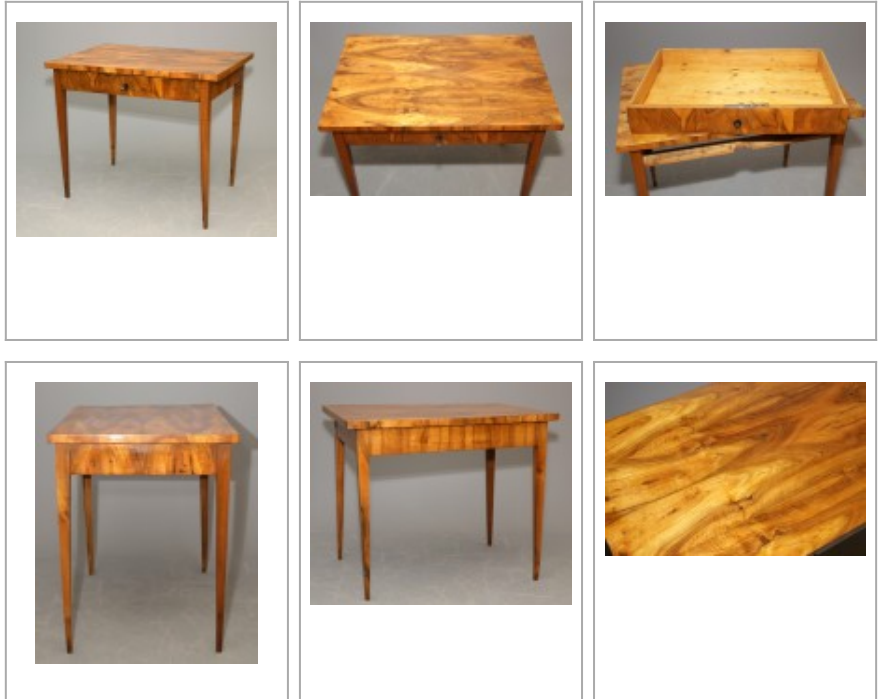

## Eleganter Biedermeiertisch aus Nussbaum

**2650,00 EUR**

### Produktdaten

Artikellink	<a href="#">Eleganter Biedermeiertisch aus Nussbaum</a>
Artikel Nr.	620
Möbelstil	Biedermeier
Holzart	Nussbaum

### Beschreibung

**Rechteckiger Biedermeiertisch** aus Nussbaum, sehr elegant, restauriert und mit Schellack poliert, süddeutsch von ca. 1820. Dieser Biedermeiertisch steht auf schlanken, jeweils nach innen hin konisch angeschnitten, vierkantigen Beinen. Diese sind aus massivem Nussbaum gefertigt. Die Zarge und die Plattenkante sind stehend furniert. Die Tischplatte ziert ein **ausnehmend schönes Furnierbild**, welches durch eine 4-fache Abwicklung entsteht. Eine der Längszargen erweist sich als große Schublade, die mittels Schlüssel oder einer verdeckte Griffmulde geöffnet werden kann. Das **Einsteckschloss und dessen Schlüssel sind original** zugehörig. Ein Biedermeierwappen aus Ebenholz fungiert als Schlüsselbuchse. Die Form und HolzAuswahl ist bei diesem Tisch ausgesprochen schön.

Dieser rechteckige Biedermeiertisch wurde **restauriert und mit Schellack poliert**. Fotos vom unrestaurierten Zustand sind vorhanden.

Höhe vom Boden bis zur Unterkante der Zarge: 64,8 cm.