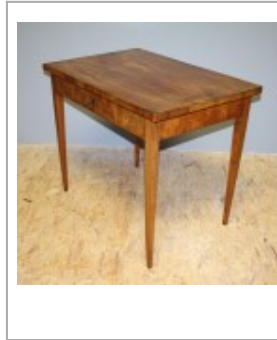

Eleganter Biedermeiertisch aus Nussbaum

2850,00 EUR

Produktdaten

Artikellink	Eleganter Biedermeiertisch aus Nussbaum
Artikel Nr.	620
Möbelstil	Biedermeier
Holzart	Nussbaum

Beschreibung

Rechteckiger Biedermeiertisch aus Nussbaum, sehr elegant, süddeutsch von ca. 1820. Dieser Biedermeiertisch steht auf schlanken, jeweils nach innen hin konisch angeschnitten, vierkantigen Beinen. Diese sind aus massivem Nussbaum gefertigt. Die Zarge und die Plattenkante sind stehend furniert. Die Tischplatte ziert ein **ausnehmend schönes Furnierbild**, welches durch eine 4-fache Abwicklung entsteht. Eine der Längszargen erweist sich als große Schublade, die mittels Schlüssel oder einer verdeckte Griffmulde geöffnet werden kann. Das **Einsteckschloss und dessen Schlüssel sind original** zugehörig. Ein Biedermeierwappen aus Ebenholz fungiert als Schlüsselbuchse. Dieser rechteckige Biedermeiertisch befindet sich in einem **guten Patinazustand**, mit lediglich kleinen Furnierfehlstellen. Die Form und Holzauswahl ist bei diesem Tisch ausgesprochen schön.

Höhe vom Boden bis zur Unterkante der Zarge: 64,8 cm.

Dieser Biedermeiertisch befindet sich in einem unrestaurierten Zustand. Der angegebene Preis beinhaltet die Kosten für eine fachgerechte Restaurierung inkl. Schellackpolitur.