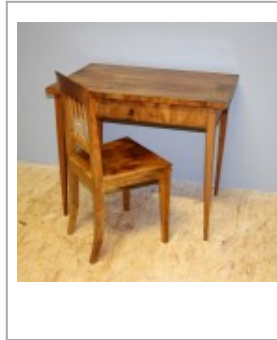

Eleganter Biedermeiertisch aus Nussbaum

2850,00 EUR

Produktdaten

Artikellink	Eleganter Biedermeiertisch aus Nussbaum
Artikel Nr.	620
Möbelstil	Biedermeier
Holzart	Nussbaum

Beschreibung

Rechteckiger Biedermeiertisch aus Nussbaum, sehr elegant, süddeutsch von ca. 1820. Dieser Biedermeiertisch steht auf schlanken, jeweils nach innen hin konisch angeschnitten, vierkantigen Beinen. Diese sind aus massivem Nussbaum gefertigt. Die Zarge und die Plattenkante sind stehend furniert. Die Tischplatte ziert ein **ausnehmend schönes Furnierbild**, welches durch eine 4-fache Abwicklung entsteht. Eine der Längszargen erweist sich als große Schublade, die mittels Schlüssel oder einer verdeckte Griffmulde geöffnet werden kann. Das **Einsteckschloss und dessen Schlüssel sind original** zugehörig. Ein Biedermeierwappen aus Ebenholz fungiert als Schlüsselbuchse. Dieser rechteckige Biedermeiertisch befindet sich in einem **guten Patinazustand**, mit lediglich kleinen Furnierfehlstellen. Die Form und Holzauswahl ist bei diesem Tisch ausgesprochen schön.

Höhe vom Boden bis zur Unterkante der Zarge: 64,8 cm.

Dieser Biedermeiertisch befindet sich in einem unrestaurierten Zustand. Der angegebene Preis beinhaltet die Kosten für eine fachgerechte Restaurierung inkl. Schellackpolitur.