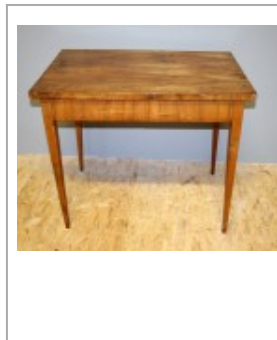

Eleganter Biedermeiertisch aus Nussbaum

2850,00 EUR

Produktdaten

Artikellink	Eleganter Biedermeiertisch aus Nussbaum
Artikel Nr.	620
Möbelstil	Biedermeier
Holzart	Nussbaum

Beschreibung

Rechteckiger Biedermeiertisch aus Nussbaum, sehr elegant, süddeutsch von ca. 1820. Dieser Biedermeiertisch steht auf schlanken, jeweils nach innen hin konisch angeschnitten, vierkantigen Beinen. Diese sind aus massivem Nussbaum gefertigt. Die Zarge und die Plattenkante sind stehend furniert. Die Tischplatte ziert ein **ausnehmend schönes Furnierbild**, welches durch eine 4-fache Abwicklung entsteht. Eine der Längszargen erweist sich als große Schublade, die mittels Schlüssel oder einer verdeckte Griffmulde geöffnet werden kann. Das **Einsteckschloss und dessen Schlüssel sind original** zugehörig. Ein Biedermeierwappen aus Ebenholz fungiert als Schlüsselbuchse. Dieser rechteckige Biedermeiertisch befindet sich in einem **guten Patinazustand**, mit lediglich kleinen Furnierfehlstellen. Die Form und Holzauswahl ist bei diesem Tisch ausgesprochen schön.

Höhe vom Boden bis zur Unterkante der Zarge: 64,8 cm.

Dieser Biedermeiertisch befindet sich in einem unrestaurierten Zustand. Der angegebene Preis beinhaltet die Kosten für eine fachgerechte Restaurierung inkl. Schellackpolitur.