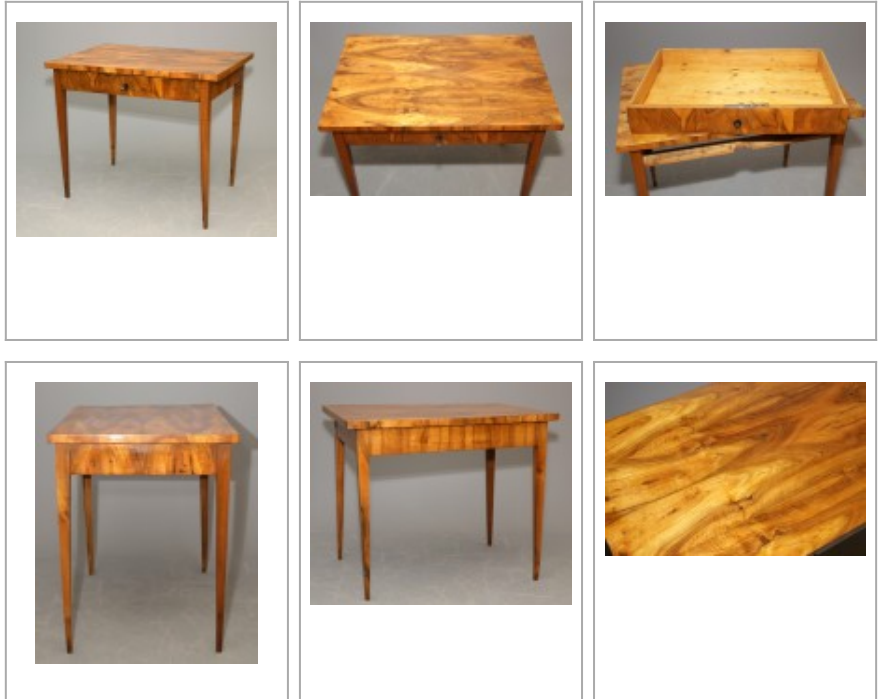

Eleganter Biedermeiertisch aus Nussbaum

2650,00 EUR

Produktdaten

Artikellink	Eleganter Biedermeiertisch aus Nussbaum
Artikel Nr.	620
Möbelstil	Biedermeier
Holzart	Nussbaum

Beschreibung

Rechteckiger Biedermeiertisch aus Nussbaum, sehr elegant, restauriert und mit Schellack poliert, süddeutsch von ca. 1820. Dieser Biedermeiertisch steht auf schlanken, jeweils nach innen hin konisch angeschnitten, vierkantigen Beinen. Diese sind aus massivem Nussbaum gefertigt. Die Zarge und die Plattenkante sind stehend furniert. Die Tischplatte ziert ein **ausnehmend schönes Furnierbild**, welches durch eine 4-fache Abwicklung entsteht. Eine der Längszargen erweist sich als große Schublade, die mittels Schlüssel oder einer verdeckte Griffmulde geöffnet werden kann. Das **Einsteckschloss und dessen Schlüssel sind original** zugehörig. Ein Biedermeierwappen aus Ebenholz fungiert als Schlüsselbuchse. Die Form und HolzAuswahl ist bei diesem Tisch ausgesprochen schön.

Dieser rechteckige Biedermeiertisch wurde **restauriert und mit Schellack poliert**. Fotos vom unrestaurierten Zustand sind vorhanden.

Höhe vom Boden bis zur Unterkante der Zarge: 64,8 cm.