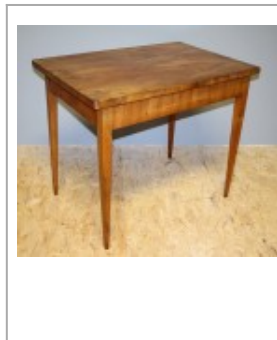

Eleganter Biedermeiertisch aus Nussbaum

2850,00 EUR

Produktdaten

Artikellink	Eleganter Biedermeiertisch aus Nussbaum
Artikel Nr.	620
Möbelstil	Biedermeier
Holzart	Nussbaum

Beschreibung

Rechteckiger Biedermeiertisch aus Nussbaum, sehr elegant, süddeutsch von ca. 1820. Dieser Biedermeiertisch steht auf schlanken, jeweils nach innen hin konisch angeschnitten, vierkantigen Beinen. Diese sind aus massivem Nussbaum gefertigt. Die Zarge und die Plattenkante sind stehend furniert. Die Tischplatte ziert ein **ausnehmend schönes Furnierbild**, welches durch eine 4-fache Abwicklung entsteht. Eine der Längszargen erweist sich als große Schublade, die mittels Schlüssel oder einer verdeckte Griffmulde geöffnet werden kann. Das **Einsteckschloss und dessen Schlüssel sind original** zugehörig. Ein Biedermeierwappen aus Ebenholz fungiert als Schlüsselbuchse. Dieser rechteckige Biedermeiertisch befindet sich in einem **guten Patinazustand**, mit lediglich kleinen Furnierfehlstellen. Die Form und Holzauswahl ist bei diesem Tisch ausgesprochen schön.

Höhe vom Boden bis zur Unterkante der Zarge: 64,8 cm.

Dieser Biedermeiertisch befindet sich in einem unrestaurierten Zustand. Der angegebene Preis beinhaltet die Kosten für eine fachgerechte Restaurierung inkl. Schellackpolitur.