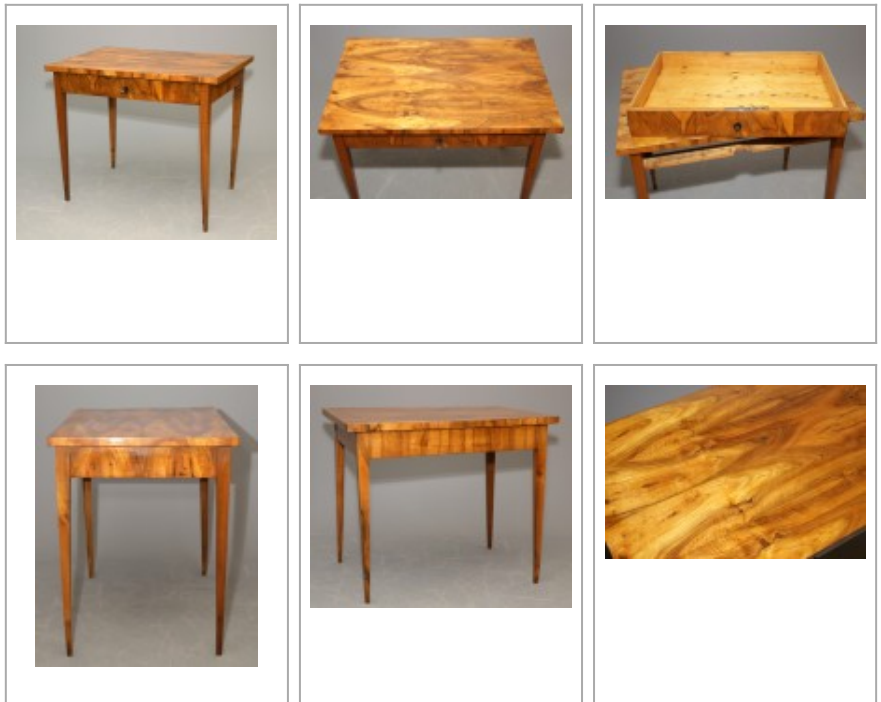

Eleganter Biedermeiertisch aus Nussbaum

2650,00 EUR

Produktdaten

Artikellink	Eleganter Biedermeiertisch aus Nussbaum
Artikel Nr.	620
Möbelstil	Biedermeier
Holzart	Nussbaum

Beschreibung

Rechteckiger Biedermeiertisch aus Nussbaum, sehr elegant, restauriert und mit Schellack poliert, süddeutsch von ca. 1820. Dieser Biedermeiertisch steht auf schlanken, jeweils nach innen hin konisch angeschnitten, vierkantigen Beinen. Diese sind aus massivem Nussbaum gefertigt. Die Zarge und die Plattenkante sind stehend furniert. Die Tischplatte ziert ein **ausnehmend schönes Furnierbild**, welches durch eine 4-fache Abwicklung entsteht. Eine der Längszargen erweist sich als große Schublade, die mittels Schlüssel oder einer verdeckte Griffmulde geöffnet werden kann. Das **Einsteckschloss und dessen Schlüssel sind original** zugehörig. Ein Biedermeierwappen aus Ebenholz fungiert als Schlüsselbuchse. Die Form und Holz Auswahl ist bei diesem Tisch ausgesprochen schön.

Dieser rechteckige Biedermeiertisch wurde **restauriert und mit Schellack poliert**. Fotos vom unrestaurierten Zustand sind vorhanden.

Höhe vom Boden bis zur Unterkante der Zarge: 64,8 cm.