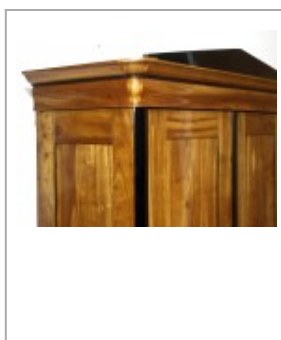

## Biedermeierschrank aus Kirschbaum, mit Giebel

**6450,00 EUR**

### Produktdaten

Artikellink

[Biedermeierschrank aus Kirschbaum, mit Giebel](#)

Artikel Nr.

217

Möbelstil

Biedermeier

Holzart

## Beschreibung

Klassischer Biedermeierschrank aus hellem Kirschbaum, mit Schinkelgiebel, aus der Zeit um 1830. Der Schrank wurde restauriert und mit Schellack von Hand poliert.

Dieser völlig zerlegbare Biedermeierschrank stammt aus dem Deggenhausertal in der Bodenseeregion. Die Gegend steht zu Recht in dem Ruf, dass es dort das schönste Kirschbaumholz und entsprechend schöne alte Kirschbaummöbel gibt.