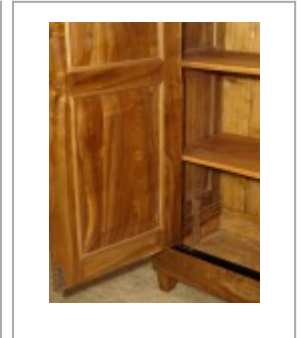

## Biedermeierschrank aus Kirschbaum, mit Giebel

**6450,00 EUR**

### Produktdaten

Artikellink	<a href="#">Biedermeierschrank aus Kirschbaum, mit Giebel</a>
Artikel Nr.	217
Möbelstil	Biedermeier
Holzart	Kirschbaum

## Beschreibung

Klassischer Biedermeierschrank aus hellem Kirschbaum, mit Schinkelgiebel, aus der Zeit um 1830. Der Schrank wurde restauriert und mit Schellack von Hand poliert.

Dieser völlig zerlegbare Biedermeierschrank stammt aus dem Deggenhausertal in der Bodenseeregion. Die Gegend steht zu Recht in dem Ruf, dass es dort das schönste Kirschbaumholz und entsprechend schöne alte Kirschbaummöbel gibt.

Der Schrank ist in Rahmen- und Füllungsbauweise gefertigt und zeigt in den Türen und Seitenteilen jeweils zwei Füllungen. Die Rahmenkanten an den Füllungen, wie auch die gerundeten Lisenen, die Schlagleiste, eine Kante am Sockel und ein Rundstab am Kranzprofil sind ebonisiert. Eingelegte Biedermeierwappen dienen als Schlüsselschilder. Der Innenraum ist mit drei Einlegeböden ausgestattet. Gerne fertigen wir Ihnen einen vierten Einlegeboden an.