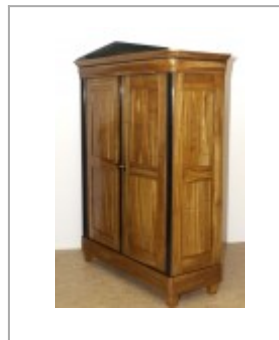

## Biedermeierschrank aus Kirschbaum, mit Giebel

**6450,00 EUR**

### Produktdaten

Artikellink	<a href="#">Biedermeierschrank aus Kirschbaum, mit Giebel</a>
Artikel Nr.	217
Möbelstil	Biedermeier
Holzart	Kirschbaum

## Beschreibung

Klassischer Biedermeierschrank aus hellem Kirschbaum, mit Schinkelgiebel, aus der Zeit um 1830. Der Schrank wurde restauriert und mit Schellack von Hand poliert.

Dieser völlig zerlegbare Biedermeierschrank stammt aus dem Deggenhausertal in der Bodenseeregion. Die Gegend steht zu Recht in dem Ruf, dass es dort das schönste Kirschbaumholz und entsprechend schöne alte Kirschbaummöbel gibt.

Der Schrank ist in Rahmen- und Füllungsbauweise gefertigt und zeigt in den Türen und Seitenteilen jeweils zwei Füllungen. Die Rahmenkanten an den Füllungen, wie auch die gerundeten Lisenen, die Schlagleiste, eine Kante am Sockel und ein Rundstab am Kranzprofil sind ebonisiert. Eingelegte Biedermeierwappen dienen als Schlüsselschilder. Der Innenraum ist mit drei Einlegeböden ausgestattet. Gerne fertigen wir Ihnen einen vierten Einlegeboden an.