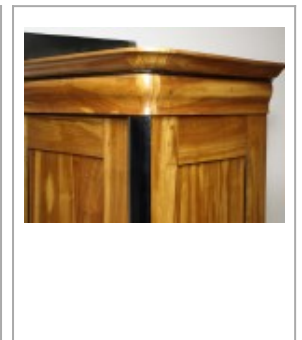

## Biedermeierschrank aus Kirschbaum, mit Giebel

**6450,00 EUR**

### Produktdaten

Artikellink	<a href="#">Biedermeierschrank aus Kirschbaum, mit Giebel</a>
Artikel Nr.	217
Möbelstil	Biedermeier
Holzart	Kirschbaum

## Beschreibung

Klassischer Biedermeierschrank aus hellem Kirschbaum, mit Schinkelgiebel, aus der Zeit um 1830. Der Schrank wurde restauriert und mit Schellack von Hand poliert.

Dieser völlig zerlegbare Biedermeierschrank stammt aus dem Deggenhausertal in der Bodenseeregion. Die Gegend steht zu Recht in dem Ruf, dass es dort das schönste Kirschbaumholz und entsprechend schöne alte Kirschbaummöbel gibt.

Der Schrank ist in Rahmen- und Füllungsbauweise gefertigt und zeigt in den Türen und Seitenteilen jeweils zwei Füllungen. Die Rahmenkanten an den Füllungen, wie auch die gerundeten Lisenen, die Schlagleiste, eine Kante am Sockel und ein Rundstab am Kranzprofil sind ebonisiert. Eingelegte Biedermeierwappen dienen als Schlüsselschilder. Der Innenraum ist mit drei Einlegeböden ausgestattet. Gerne fertigen wir Ihnen einen vierten Einlegeboden an.