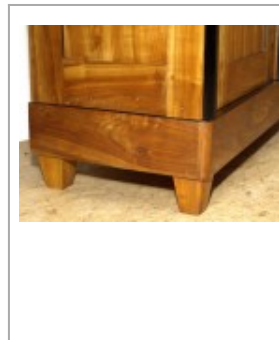

## Biedermeierschrank aus Kirschbaum, mit Giebel

**6450,00 EUR**

### Produktdaten

Artikellink	<a href="#">Biedermeierschrank aus Kirschbaum, mit Giebel</a>
Artikel Nr.	217
Möbelstil	Biedermeier
Holzart	Kirschbaum

## Beschreibung

Klassischer Biedermeierschrank aus hellem Kirschbaum, mit Schinkelgiebel, aus der Zeit um 1830. Der Schrank wurde restauriert und mit Schellack von Hand poliert.

Dieser völlig zerlegbare Biedermeierschrank stammt aus dem Deggenhausertal in der Bodenseeregion. Die Gegend steht zu Recht in dem Ruf, dass es dort das schönste Kirschbaumholz und entsprechend schöne alte Kirschbaummöbel gibt.

Der Schrank ist in Rahmen- und Füllungsbauweise gefertigt und zeigt in den Türen und Seitenteilen jeweils zwei Füllungen. Die Rahmenkanten an den Füllungen, wie auch die gerundeten Lisenen, die Schlagleiste, eine Kante am Sockel und ein Rundstab am Kranzprofil sind ebonisiert. Eingelegte Biedermeierwappen dienen als Schlüsselschilder. Der Innenraum ist mit drei Einlegeböden ausgestattet. Gerne fertigen wir Ihnen einen vierten Einlegeboden an.