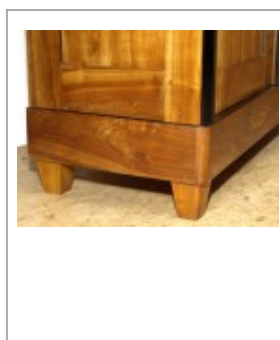

Biedermeierschrank aus Kirschbaum, mit Giebel

6450,00 EUR

Produktdaten

Artikellink

[Biedermeierschrank aus Kirschbaum, mit Giebel](#)

Artikel Nr.

217

Möbelstil

Biedermeier

Holzart

Kirschbaum

Beschreibung

Klassischer Biedermeierschrank aus hellem Kirschbaum, mit Schinkelgiebel, aus der Zeit um 1830. Der Schrank wurde restauriert und mit Schellack von Hand poliert.

Der Schrank ist in Rahmen- und Füllungsbauweise gefertigt und zeigt in den Türen und Seitenteilen jeweils zwei Füllungen. Die Rahmenkanten an den Füllungen, wie auch die gerundeten Lisenen, die Schlagleiste, eine Kante am Sockel und ein Rundstab am Kranzprofil sind ebonisiert. Eingelegte Biedermeierwappen dienen als Schlüsselschilder. Der Innenraum ist mit drei Einlegeböden ausgestattet. Gerne fertigen wir Ihnen einen vierten Einlegeboden an.