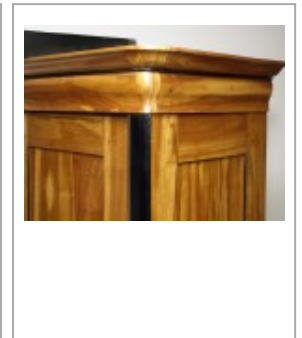

Biedermeierschrank aus Kirschbaum, mit Giebel

6450,00 EUR

Produktdaten

Artikellink	Biedermeierschrank aus Kirschbaum, mit Giebel
Artikel Nr.	217
Möbelstil	Biedermeier
Holzart	Kirschbaum

Beschreibung

Klassischer Biedermeierschrank aus hellem Kirschbaum, mit Schinkelgiebel, aus der Zeit um 1830. Der Schrank wurde restauriert und mit Schellack von Hand poliert.

Dieser völlig zerlegbare Biedermeierschrank stammt aus dem Deggenhausertal in der Bodenseeregion. Die Gegend steht zu Recht in dem Ruf, dass es dort das schönste Kirschbaumholz und entsprechend schöne alte Kirschbaummöbel gibt.

Der Schrank ist in Rahmen- und Füllungsbauweise gefertigt und zeigt in den Türen und Seitenteilen jeweils zwei Füllungen. Die Rahmenkanten an den Füllungen, wie auch die gerundeten Lisenen, die Schlagleiste, eine Kante am Sockel und ein Rundstab am Kranzprofil sind ebonisiert. Eingelegte Biedermeierwappen dienen als Schlüsselschilder. Der Innenraum ist mit drei Einlegeböden ausgestattet. Gerne fertigen wir Ihnen einen vierten Einlegeboden an.