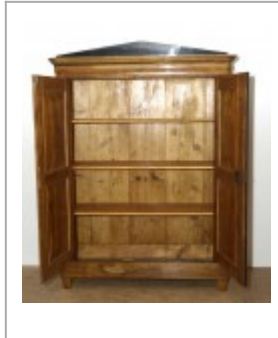

Biedermeierschrank aus Kirschbaum, mit Giebel

6450,00 EUR

Produktdaten

Artikellink	Biedermeierschrank aus Kirschbaum, mit Giebel
Artikel Nr.	217
Möbelstil	Biedermeier
Holzart	Kirschbaum

Beschreibung

Klassischer Biedermeierschrank aus hellem Kirschbaum, mit Schinkelgiebel, aus der Zeit um 1830. Der Schrank wurde restauriert und mit Schellack von Hand poliert.

Dieser völlig zerlegbare Biedermeierschrank stammt aus dem Deggenhausertal in der Bodenseeregion. Die Gegend steht zu Recht in dem Ruf, dass es dort das schönste Kirschbaumholz und entsprechend schöne alte Kirschbaummöbel gibt.

Der Schrank ist in Rahmen- und Füllungsbauweise gefertigt und zeigt in den Türen und Seitenteilen jeweils zwei Füllungen. Die Rahmenkanten an den Füllungen, wie auch die gerundeten Lisenen, die Schlagleiste, eine Kante am Sockel und ein Rundstab am Kranzprofil sind ebonisiert. Eingelegte Biedermeierwappen dienen als Schlüsselschilder. Der Innenraum ist mit drei Einlegeböden ausgestattet. Gerne fertigen wir Ihnen einen vierten Einlegeboden an.