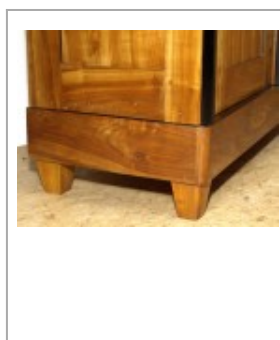

## Biedermeierschrank aus Kirschbaum, mit Giebel

**6450,00 EUR**

### Produktdaten

Artikellink

[Biedermeierschrank aus Kirschbaum, mit Giebel](#)

Artikel Nr.

217

Möbelstil

Biedermeier

Holzart

## Beschreibung

Klassischer Biedermeierschrank aus hellem Kirschbaum, mit Schinkelgiebel, aus der Zeit um 1830. Der Schrank wurde restauriert und mit Schellack von Hand poliert.

Dieser völlig zerlegbare Biedermeierschrank stammt aus dem Deggenhausertal in der Bodenseeregion. Die Gegend steht zu Recht in dem Ruf, dass es dort das schönste Kirschbaumholz und entsprechend schöne alte Kirschbaummöbel gibt.