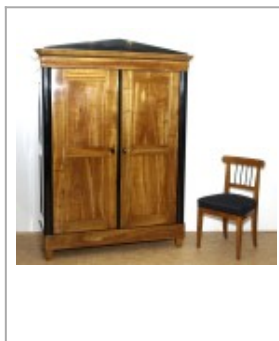

## Biedermeierschrank aus Kirschbaum, mit Giebel

**6450,00 EUR**

### Produktdaten

Artikellink	<a href="#">Biedermeierschrank aus Kirschbaum, mit Giebel</a>
Artikel Nr.	217
Möbelstil	Biedermeier
Holzart	Kirschbaum

## Beschreibung

Klassischer Biedermeierschrank aus hellem Kirschbaum, mit Schinkelgiebel, aus der Zeit um 1830. Der Schrank wurde restauriert und mit Schellack von Hand poliert.

Dieser völlig zerlegbare Biedermeierschrank stammt aus dem Deggenhausertal in der Bodenseeregion. Die Gegend steht zu Recht in dem Ruf, dass es dort das schönste Kirschbaumholz und entsprechend schöne alte Kirschbaummöbel gibt.

Der Schrank ist in Rahmen- und Füllungsbauweise gefertigt und zeigt in den Türen und Seitenteilen jeweils zwei Füllungen. Die Rahmenkanten an den Füllungen, wie auch die gerundeten Lisenen, die Schlagleiste, eine Kante am Sockel und ein Rundstab am Kranzprofil sind ebonisiert. Eingelegte Biedermeierwappen dienen als Schlüsselschilder. Der Innenraum ist mit drei Einlegeböden ausgestattet. Gerne fertigen wir Ihnen einen vierten Einlegeboden an.