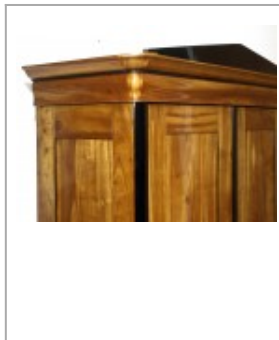

## Biedermeierschrank aus Kirschbaum, mit Giebel

**6450,00 EUR**

### Produktdaten

Artikellink	<a href="#">Biedermeierschrank aus Kirschbaum, mit Giebel</a>
Artikel Nr.	217
Möbelstil	Biedermeier
Holzart	Kirschbaum

## Beschreibung

Klassischer Biedermeierschrank aus hellem Kirschbaum, mit Schinkelgiebel, aus der Zeit um 1830. Der Schrank wurde restauriert und mit Schellack von Hand poliert.

Dieser völlig zerlegbare Biedermeierschrank stammt aus dem Deggenhausertal in der Bodenseeregion. Die Gegend steht zu Recht in dem Ruf, dass es dort das schönste Kirschbaumholz und entsprechend schöne alte Kirschbaummöbel gibt.

Der Schrank ist in Rahmen- und Füllungsbauweise gefertigt und zeigt in den Türen und Seitenteilen jeweils zwei Füllungen. Die Rahmenkanten an den Füllungen, wie auch die gerundeten Lisenen, die Schlagleiste, eine Kante am Sockel und ein Rundstab am Kranzprofil sind ebonisiert. Eingelegte Biedermeierwappen dienen als Schlüsselschilder. Der Innenraum ist mit drei Einlegeböden ausgestattet. Gerne fertigen wir Ihnen einen vierten Einlegeboden an.