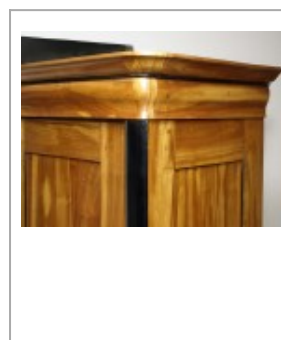

Biedermeierschrank aus Kirschbaum, mit Giebel

6450,00 EUR

Produktdaten

Artikellink

[Biedermeierschrank aus Kirschbaum, mit Giebel](#)

Artikel Nr.

217

Möbelstil

Biedermeier

Holzart

Kirschbaum

Beschreibung

Klassischer Biedermeierschrank aus hellem Kirschbaum, mit Schinkelgiebel, aus der Zeit um 1830. Der Schrank wurde restauriert und mit Schellack von Hand poliert.

Der Schrank ist in Rahmen- und Füllungsbauweise gefertigt und zeigt in den Türen und Seitenteilen jeweils zwei Füllungen. Die Rahmenkanten an den Füllungen, wie auch die gerundeten Lisenen, die Schlagleiste, eine Kante am Sockel und ein Rundstab am Kranzprofil sind ebonisiert. Eingelegte Biedermeierwappen dienen als Schlüsselschilder. Der Innenraum ist mit drei Einlegeböden ausgestattet. Gerne fertigen wir Ihnen einen vierten Einlegeboden an.