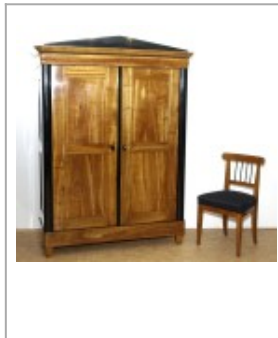

Biedermeierschrank aus Kirschbaum, mit Giebel

6450,00 EUR

Produktdaten

Artikellink	Biedermeierschrank aus Kirschbaum, mit Giebel
Artikel Nr.	217
Möbelstil	Biedermeier
Holzart	Kirschbaum

Beschreibung

Klassischer Biedermeierschrank aus hellem Kirschbaum, mit Schinkelgiebel, aus der Zeit um 1830. Der Schrank wurde restauriert und mit Schellack von Hand poliert.

Dieser völlig zerlegbare Biedermeierschrank stammt aus dem Deggenhausertal in der Bodenseeregion. Die Gegend steht zu Recht in dem Ruf, dass es dort das schönste Kirschbaumholz und entsprechend schöne alte Kirschbaummöbel gibt.

Der Schrank ist in Rahmen- und Füllungsbauweise gefertigt und zeigt in den Türen und Seitenteilen jeweils zwei Füllungen. Die Rahmenkanten an den Füllungen, wie auch die gerundeten Lisenen, die Schlagleiste, eine Kante am Sockel und ein Rundstab am Kranzprofil sind ebonisiert. Eingelegte Biedermeierwappen dienen als Schlüsselschilder. Der Innenraum ist mit drei Einlegeböden ausgestattet. Gerne fertigen wir Ihnen einen vierten Einlegeboden an.