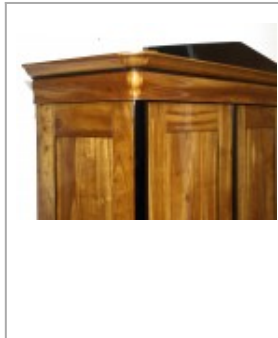

Biedermeierschrank aus Kirschbaum, mit Giebel

6450,00 EUR

Produktdaten

Artikellink	Biedermeierschrank aus Kirschbaum, mit Giebel
Artikel Nr.	217
Möbelstil	Biedermeier
Holzart	Kirschbaum

Beschreibung

Klassischer Biedermeierschrank aus hellem Kirschbaum, mit Schinkelgiebel, aus der Zeit um 1830. Der Schrank wurde restauriert und mit Schellack von Hand poliert.

Dieser völlig zerlegbare Biedermeierschrank stammt aus dem Deggenhausertal in der Bodenseeregion. Die Gegend steht zu Recht in dem Ruf, dass es dort das schönste Kirschbaumholz und entsprechend schöne alte Kirschbaummöbel gibt.

Der Schrank ist in Rahmen- und Füllungsbauweise gefertigt und zeigt in den Türen und Seitenteilen jeweils zwei Füllungen. Die Rahmenkanten an den Füllungen, wie auch die gerundeten Lisenen, die Schlagleiste, eine Kante am Sockel und ein Rundstab am Kranzprofil sind ebonisiert. Eingelegte Biedermeierwappen dienen als Schlüsselschilder. Der Innenraum ist mit drei Einlegeböden ausgestattet. Gerne fertigen wir Ihnen einen vierten Einlegeboden an.