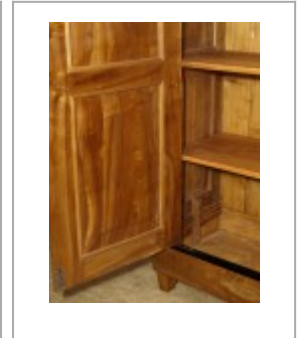

Biedermeierschrank aus Kirschbaum, mit Giebel

6450,00 EUR

Produktdaten

Artikellink	Biedermeierschrank aus Kirschbaum, mit Giebel
Artikel Nr.	217
Möbelstil	Biedermeier
Holzart	Kirschbaum

Beschreibung

Klassischer Biedermeierschrank aus hellem Kirschbaum, mit Schinkelgiebel, aus der Zeit um 1830. Der Schrank wurde restauriert und mit Schellack von Hand poliert.

Dieser völlig zerlegbare Biedermeierschrank stammt aus dem Deggenhausertal in der Bodenseeregion. Die Gegend steht zu Recht in dem Ruf, dass es dort das schönste Kirschbaumholz und entsprechend schöne alte Kirschbaummöbel gibt.

Der Schrank ist in Rahmen- und Füllungsbauweise gefertigt und zeigt in den Türen und Seitenteilen jeweils zwei Füllungen. Die Rahmenkanten an den Füllungen, wie auch die gerundeten Lisenen, die Schlagleiste, eine Kante am Sockel und ein Rundstab am Kranzprofil sind ebonisiert. Eingelegte Biedermeierwappen dienen als Schlüsselschilder. Der Innenraum ist mit drei Einlegeböden ausgestattet. Gerne fertigen wir Ihnen einen vierten Einlegeboden an.

Fotos vom unrestaurierten Zustand sind vorhanden.