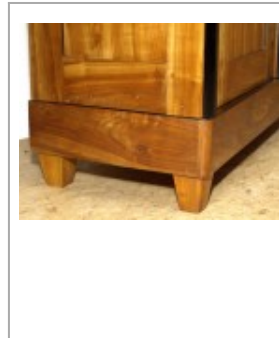

Biedermeierschrank aus Kirschbaum, mit Giebel

6450,00 EUR

Produktdaten

Artikellink	Biedermeierschrank aus Kirschbaum, mit Giebel
Artikel Nr.	217
Möbelstil	Biedermeier
Holzart	Kirschbaum

Beschreibung

Klassischer Biedermeierschrank aus hellem Kirschbaum, mit Schinkelgiebel, aus der Zeit um 1830. Der Schrank wurde restauriert und mit Schellack von Hand poliert.

Dieser völlig zerlegbare Biedermeierschrank stammt aus dem Deggenhausertal in der Bodenseeregion. Die Gegend steht zu Recht in dem Ruf, dass es dort das schönste Kirschbaumholz und entsprechend schöne alte Kirschbaummöbel gibt.

Der Schrank ist in Rahmen- und Füllungsbauweise gefertigt und zeigt in den Türen und Seitenteilen jeweils zwei Füllungen. Die Rahmenkanten an den Füllungen, wie auch die gerundeten Lisenen, die Schlagleiste, eine Kante am Sockel und ein Rundstab am Kranzprofil sind ebonisiert. Eingelegte Biedermeierwappen dienen als Schlüsselschilder. Der Innenraum ist mit drei Einlegeböden ausgestattet. Gerne fertigen wir Ihnen einen vierten Einlegeboden an.