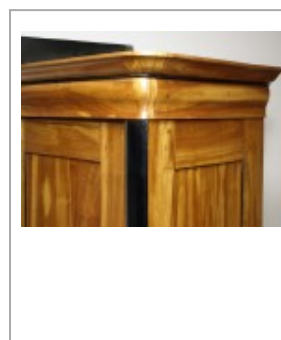

## Biedermeierschrank aus Kirschbaum, mit Giebel

**6450,00 EUR**

### Produktdaten

Artikellink

[Biedermeierschrank aus Kirschbaum, mit Giebel](#)

Artikel Nr.

217

Möbelstil

Biedermeier

Holzart

## Beschreibung

Klassischer Biedermeierschrank aus hellem Kirschbaum, mit Schinkelgiebel, aus der Zeit um 1830. Der Schrank wurde restauriert und mit Schellack von Hand poliert.

Dieser völlig zerlegbare Biedermeierschrank stammt aus dem Deggenhausertal in der Bodenseeregion. Die Gegend steht zu Recht in dem Ruf, dass es dort das schönste Kirschbaumholz und entsprechend schöne alte Kirschbaummöbel gibt.

Der Schrank ist in Rahmen- und Füllungsbauweise gefertigt und zeigt in den Türen und Seitenteilen jeweils zwei Füllungen. Die Rahmenkanten an den Füllungen, wie auch die gerundeten Lisenen, die Schlagleiste, eine Kante am Sockel und ein Rundstab am Kranzprofil sind ebonisiert. Eingelegte Biedermeierwappen dienen als Schlüsselschilder. Der Innenraum ist mit drei Einlegeböden ausgestattet. Gerne fertigen wir Ihnen einen vierten Einlegeboden an.