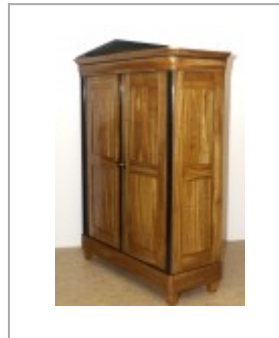

Biedermeierschrank aus Kirschbaum, mit Giebel

6450,00 EUR

Produktdaten

Artikellink	Biedermeierschrank aus Kirschbaum, mit Giebel
Artikel Nr.	217
Möbelstil	Biedermeier
Holzart	Kirschbaum

Beschreibung

Klassischer Biedermeierschrank aus hellem Kirschbaum, mit Schinkelgiebel, aus der Zeit um 1830. Der Schrank wurde restauriert und mit Schellack von Hand poliert.

Dieser völlig zerlegbare Biedermeierschrank stammt aus dem Deggenhausertal in der Bodenseeregion. Die Gegend steht zu Recht in dem Ruf, dass es dort das schönste Kirschbaumholz und entsprechend schöne alte Kirschbaummöbel gibt.

Der Schrank ist in Rahmen- und Füllungsbauweise gefertigt und zeigt in den Türen und Seitenteilen jeweils zwei Füllungen. Die Rahmenkanten an den Füllungen, wie auch die gerundeten Lisenen, die Schlagleiste, eine Kante am Sockel und ein Rundstab am Kranzprofil sind ebonisiert. Eingelegte Biedermeierwappen dienen als Schlüsselschilder. Der Innenraum ist mit drei Einlegeböden ausgestattet. Gerne fertigen wir Ihnen einen vierten Einlegeboden an.