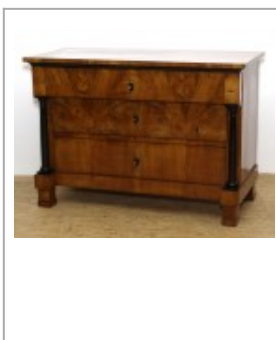

Biedermeier Kirschbaum Säulenkommode

2890,00 EUR

Produktdaten

Artikellink	Biedermeier Kirschbaum Säulenkommode
Artikel Nr.	402
Möbelstil	Biedermeier
Holzart	Kirschbaum

Beschreibung

Nicht sehr hohe **Biedermeier Kirschbaum Kommode** von 1825 mit frei stehenden Säulen. Diese verhältnismäßig niedrige, dreischübige Biedermeier Kommode steht auf Stempelfüßen. Die obere Schublade ist vorgesetzt und wird von ebonisierten Vollsäulen getragen. Sämtliche sichtbaren Flächen sind mit **gespiegelm-Kirschbaum Sägefurnier** belegt. Auf der Kommodenplatte sehen wir ein kreuzförmig angeordnetes Furnierbild. Ein ebonisiertes, gekehltes Profil bildet den Übergang von der Platte zum Korpus. Ebenholzwappen fungieren als Schlüsselbuchsen. Die drei Einsteckschlösser sind original zugehörig.

Diese Biedermeier Säulenkommode wurde restauriert und mit Schellack poliert. Fotos vom unrestaurierten Zustand sind vorhanden.