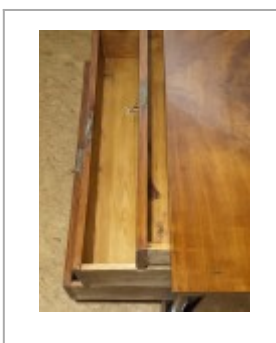

Biedermeier Kirschbaum Säulenkommode

2890,00 EUR

Produktdaten

Artikellink	Biedermeier Kirschbaum Säulenkommode
Artikel Nr.	402
Möbelstil	Biedermeier
Holzart	Kirschbaum

Beschreibung

Nicht sehr hohe **Biedermeier Kirschbaum Kommode** von 1825 mit frei stehenden Säulen. Diese verhältnismäßig niedrige, dreischübige Biedermeier Kommode steht auf Stempelfüßen. Die obere Schublade ist vorgesetzt und wird von ebonisierten Vollsäulen getragen. Sämtliche sichtbaren Flächen sind mit **gespiegelm-Kirschbaum Sägefurnier** belegt. Auf der Kommodenplatte sehen wir ein kreuzförmig angeordnetes Furnierbild. Ein ebonisiertes, gekehltes Profil bildet den Übergang von der Platte zum Korpus. Ebenholzwappen fungieren als Schlüsselbuchsen. Die drei Einsteckschlösser sind original zugehörig.

Diese Biedermeier Säulenkommode wurde restauriert und mit Schellack poliert. Fotos vom unrestaurierten Zustand sind vorhanden.