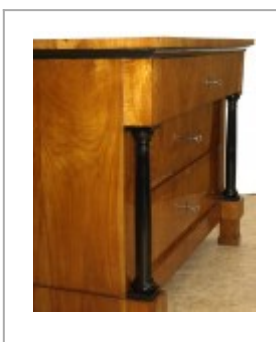

Biedermeier Kirschbaum Säulenkommode

2890,00 EUR

Produktdaten

Artikellink	Biedermeier Kirschbaum Säulenkommode
Artikel Nr.	402
Möbelstil	Biedermeier
Holzart	Kirschbaum

Beschreibung

Nicht sehr hohe **Biedermeier Kirschbaum Kommode** von 1825 mit frei stehenden Säulen. Diese verhältnismäßig niedrige, dreischübige Biedermeier Kommode steht auf Stempelfüßen. Die obere Schublade ist vorgesetzt und wird von ebonisierten Vollsäulen getragen. Sämtliche sichtbaren Flächen sind mit **gespiegelm-Kirschbaum Sägefurnier** belegt. Auf der Kommodenplatte sehen wir ein kreuzförmig angeordnetes Furnierbild. Ein ebonisiertes, gekehltes Profil bildet den Übergang von der Platte zum Korpus. Ebenholzwappen fungieren als Schlüsselbuchsen. Die drei Einsteckschlösser sind original zugehörig.

Diese Biedermeier Säulenkommode wurde restauriert und mit Schellack poliert. Fotos vom unrestaurierten Zustand sind vorhanden.