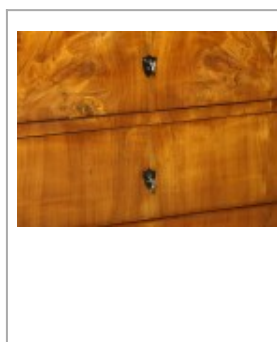

Biedermeier Kirschbaum Säulenkommode

2890,00 EUR

Produktdaten

Artikellink	Biedermeier Kirschbaum Säulenkommode
Artikel Nr.	402
Möbelstil	Biedermeier
Holzart	Kirschbaum

Beschreibung

Nicht sehr hohe **Biedermeier Kirschbaum Kommode** von 1825 mit frei stehenden Säulen. Diese verhältnismäßig niedrige, dreischübige Biedermeier Kommode steht auf Stempelfüßen. Die obere Schublade ist vorgesetzt und wird von ebonisierten Vollsäulen getragen. Sämtliche sichtbaren Flächen sind mit **gespiegelm-Kirschbaum Sägefurnier** belegt. Auf der Kommodenplatte sehen wir ein kreuzförmig angeordnetes Furnierbild. Ein ebonisiertes, gekehltes Profil bildet den Übergang von der Platte zum Korpus. Ebenholzwappen fungieren als Schlüsselbuchsen. Die drei Einsteckschlösser sind original zugehörig.

Diese Biedermeier Säulenkommode wurde restauriert und mit Schellack poliert. Fotos vom unrestaurierten Zustand sind vorhanden.