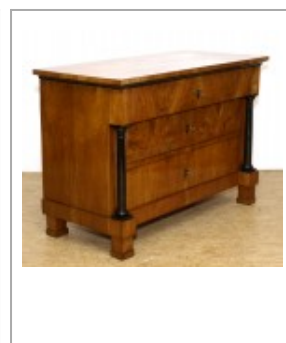

Biedermeier Kirschbaum Säulenkommode

2890,00 EUR

Produktdaten

Artikellink	Biedermeier Kirschbaum Säulenkommode
Artikel Nr.	402
Möbelstil	Biedermeier
Holzart	Kirschbaum

Beschreibung

Nicht sehr hohe **Biedermeier Kirschbaum Kommode** von 1825 mit frei stehenden Säulen. Diese verhältnismäßig niedrige, dreischübige Biedermeier Kommode steht auf Stempelfüßen. Die obere Schublade ist vorgesetzt und wird von ebonisierten Vollsäulen getragen. Sämtliche sichtbaren Flächen sind mit **gespiegelm-Kirschbaum Sägefurnier** belegt. Auf der Kommodenplatte sehen wir ein kreuzförmig angeordnetes Furnierbild. Ein ebonisiertes, gekehltes Profil bildet den Übergang von der Platte zum Korpus. Ebenholzwappen fungieren als Schlüsselbuchsen. Die drei Einsteckschlösser sind original zugehörig.

Diese Biedermeier Säulenkommode wurde restauriert und mit Schellack poliert. Fotos vom unrestaurierten Zustand sind vorhanden.