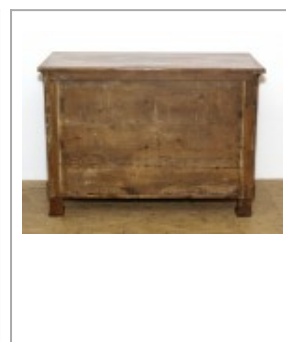

Biedermeier Kirschbaum Säulenkommode

2890,00 EUR

Produktdaten

Artikellink	Biedermeier Kirschbaum Säulenkommode
Artikel Nr.	402
Möbelstil	Biedermeier
Holzart	Kirschbaum

Beschreibung

Nicht sehr hohe **Biedermeier Kirschbaum Kommode** von 1825 mit frei stehenden Säulen. Diese verhältnismäßig niedrige, dreischübige Biedermeier Kommode steht auf Stempelfüßen. Die obere Schublade ist vorgesetzt und wird von ebonisierten Vollsäulen getragen. Sämtliche sichtbaren Flächen sind mit **gespiegelm-Kirschbaum Sägefurnier** belegt. Auf der Kommodenplatte sehen wir ein kreuzförmig angeordnetes Furnierbild. Ein ebonisiertes, gekehltes Profil bildet den Übergang von der Platte zum Korpus. Ebenholzwappen fungieren als Schlüsselbuchsen. Die drei Einsteckschlösser sind original zugehörig.

Diese Biedermeier Säulenkommode wurde restauriert und mit Schellack poliert. Fotos vom unrestaurierten Zustand sind vorhanden.