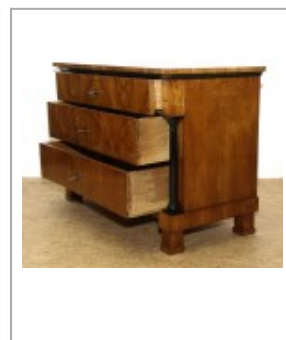

Biedermeier Kirschbaum Säulenkommode

2890,00 EUR

Produktdaten

Artikellink	Biedermeier Kirschbaum Säulenkommode
Artikel Nr.	402
Möbelstil	Biedermeier
Holzart	Kirschbaum

Beschreibung

Nicht sehr hohe **Biedermeier Kirschbaum Kommode** von 1825 mit frei stehenden Säulen. Diese verhältnismäßig niedrige, dreischübige Biedermeier Kommode steht auf Stempelfüßen. Die obere Schublade ist vorgesetzt und wird von ebonisierten Vollsäulen getragen. Sämtliche sichtbaren Flächen sind mit **gespiegelm-Kirschbaum Sägefurnier** belegt. Auf der Kommodenplatte sehen wir ein kreuzförmig angeordnetes Furnierbild. Ein ebonisiertes, gekehltes Profil bildet den Übergang von der Platte zum Korpus. Ebenholzwappen fungieren als Schlüsselbuchsen. Die drei Einsteckschlösser sind original zugehörig.

Diese Biedermeier Säulenkommode wurde restauriert und mit Schellack poliert. Fotos vom unrestaurierten Zustand sind vorhanden.