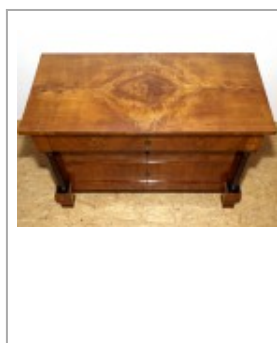

Biedermeier Kirschbaum Säulenkommode

2890,00 EUR

Produktdaten

Artikellink	Biedermeier Kirschbaum Säulenkommode
Artikel Nr.	402
Möbelstil	Biedermeier
Holzart	Kirschbaum

Beschreibung

Nicht sehr hohe **Biedermeier Kirschbaum Kommode** von 1825 mit frei stehenden Säulen. Diese verhältnismäßig niedrige, dreischübige Biedermeier Kommode steht auf Stempelfüßen. Die obere Schublade ist vorgesetzt und wird von ebonisierten Vollsäulen getragen. Sämtliche sichtbaren Flächen sind mit **gespiegelm-Kirschbaum Sägefurnier** belegt. Auf der Kommodenplatte sehen wir ein kreuzförmig angeordnetes Furnierbild. Ein ebonisiertes, gekehltes Profil bildet den Übergang von der Platte zum Korpus. Ebenholzwappen fungieren als Schlüsselbuchsen. Die drei Einsteckschlösser sind original zugehörig.

Diese Biedermeier Säulenkommode wurde restauriert und mit Schellack poliert. Fotos vom unrestaurierten Zustand sind vorhanden.