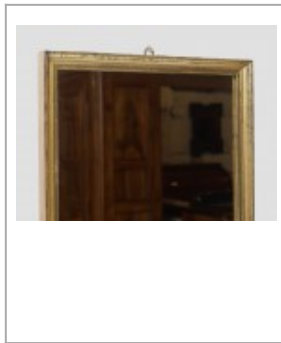

Bilderrahmen - Berliner Leiste

285,00 EUR

Produktdaten

Artikellink	Bilderrahmen - Berliner Leiste
Artikel Nr.	9136
Möbeltypen	Spiegel

Beschreibung

Antiker Spiegel mit vergoldetem Rahmen in Form einer Berliner Leiste, auch Schinkelrahmen genannt, 19. Jahrhundert. Die vergoldete Oberfläche weist Abnutzungsspuren auf, welche auf den Fotos gut erkennbar sind. Das Spiegelglas ist sekundär.