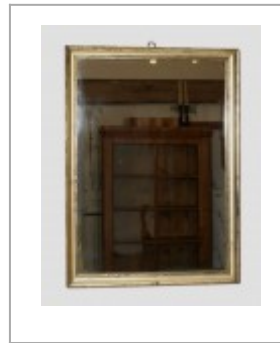

Bilderrahmen - Berliner Leiste

285,00 EUR

Produktdaten

Artikellink	Bilderrahmen - Berliner Leiste
Artikel Nr.	9136
Möbeltypen	Spiegel

Beschreibung

Antiker Spiegel mit vergoldetem Rahmen in Form einer Berliner Leiste, auch Schinkelrahmen genannt, 19. Jahrhundert. Die vergoldete Oberfläche weist Abnutzungsspuren auf, welche auf den Fotos gut erkennbar sind. Das Spiegelglas ist sekundär.