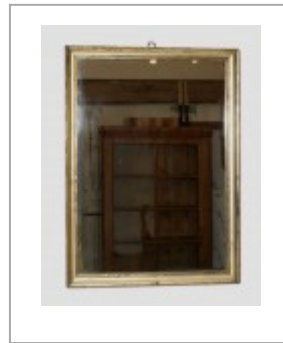

Bilderrahmen - Berliner Leiste

285,00 EUR

Produktdaten

Artikellink	Bilderrahmen - Berliner Leiste
Artikel Nr.	9136
Möbeltypen	Spiegel

Beschreibung

Antiker Spiegel mit vergoldetem Rahmen in Form einer Berliner Leiste, auch Schinkelrahmen genannt, 19. Jahrhundert. Die vergoldete Oberfläche weist Abnutzungsspuren auf, welche auf den Fotos gut erkennbar sind. Das Spiegelglas ist sekundär.