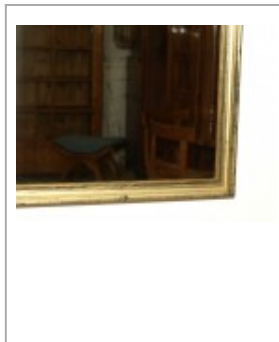

Bilderrahmen - Berliner Leiste

285,00 EUR

Produktdaten

Artikellink	Bilderrahmen - Berliner Leiste
Artikel Nr.	9136
Möbeltypen	Spiegel

Beschreibung

Antiker Spiegel mit vergoldetem Rahmen in Form einer Berliner Leiste, auch Schinkelrahmen genannt, 19. Jahrhundert. Die vergoldete Oberfläche weist Abnutzungsspuren auf, welche auf den Fotos gut erkennbar sind. Das Spiegelglas ist sekundär.