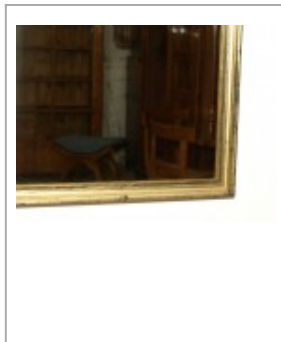

Bilderrahmen - Berliner Leiste

285,00 EUR

Produktdaten

Artikellink	Bilderrahmen - Berliner Leiste
Artikel Nr.	9136
Möbeltypen	Spiegel

Beschreibung

Antiker Spiegel mit vergoldetem Rahmen in Form einer Berliner Leiste, auch Schinkelrahmen genannt, 19. Jahrhundert. Die vergoldete Oberfläche weist Abnutzungsspuren auf, welche auf den Fotos gut erkennbar sind. Das Spiegelglas ist sekundär.