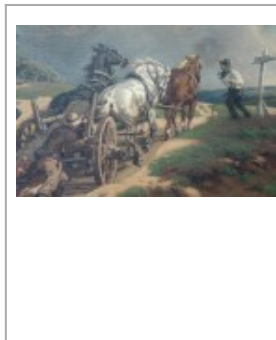

Landschaftsgemälde von Wilhelm Lommen

1690,00 EUR

Produktdaten

Artikellink	Landschaftsgemälde von Wilhelm Lommen
Artikel Nr.	9407
Möbeltypen	Kleinmöbel, Sonstiges

Beschreibung

Landschaftsgemälde mit Pferdefuhrwerk von Wilhelm Lommen (Landschaftsmaler, 1839 Kleve bis 1895 in Düsseldorf,

Schüler der Akademie) Öl auf Leinwand, rechts unten signiert Das Gemälde befindet sich in einem vergoldeten Stuckrahmen, der leichte Beschädigungen aufweist.