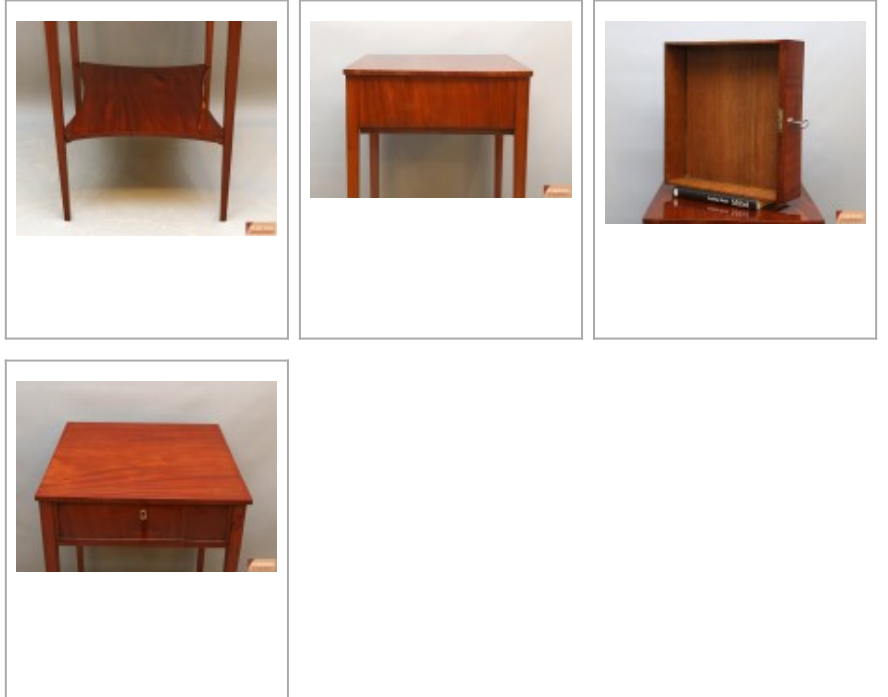

Eleganter Biedermeier Beistelltisch

1680,00 EUR

Produktdaten

Artikellink	Eleganter Biedermeier Beistelltisch
Artikel Nr.	692
Möbeltypen	Tische
Möbelstil	Biedermeier
Holzart	Mahagoni

Beschreibung

Dieses kleine rechteckige **Biedermeier Beistelltischchen** ist um ca. 1820 aus hellem nordamerikanischem Mahagoni gefertigt worden.

Das Biedermeier Tischchen steht auf eleganten, schlanken Spitzkantbeinen aus massivem Mahagoni. Die Zarge, die Schubladenfront, die Kanten der vierseitig leicht eingezogenen Ablage, das ausziehbare Tablett und die Plattenkante sind in vertikaler Wuchsrichtung furniert. Es wurde nur Furnier mit einer ruhigen Maserung verwendet. Dies trifft auch auf die Flächen der Ablage, des Tablett und der Tischplatte zu.

Die Schublade ist komplett aus Eiche gefertigt. Als Blindholz wurde ebenfalls, bis auf die Ablage, bei der es sich um Fichte handelt, Eiche verwendet. Im Zuge der Restaurierung wurde es von uns mit Schellack poliert. Bis auf den ergänzten Schlüssel und die Schlüsselbuchse handelt es sich um ein völlig authentisches, **fein verarbeitetes Tischchen von hoher Qualität**.

In dieser Größe sind sie eine **Rarität**. Daher werden sie oft nachgebaut oder sogar gefälscht. Fotos vom unrestaurierten Zustand sind vorhanden.