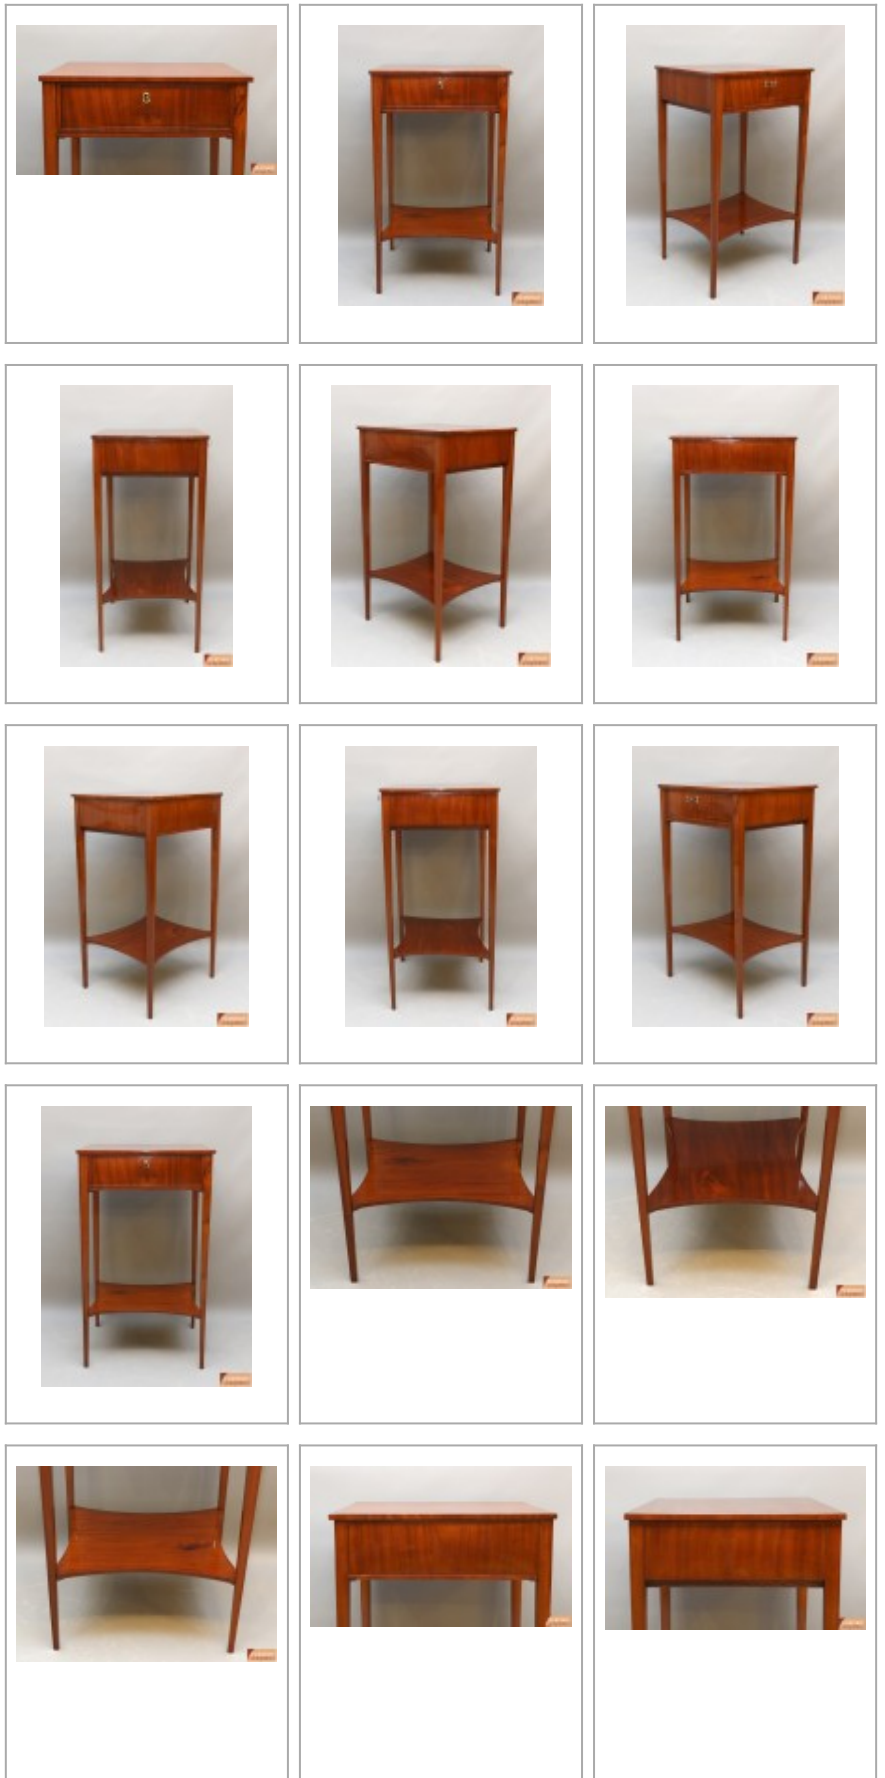

Eleganter Biedermeier Beistelltisch

1680,00 EUR

Produktdaten

Artikellink	Eleganter Biedermeier Beistelltisch
Artikel Nr.	692
Möbeltypen	Tische
Möbelstil	Biedermeier
Holzart	Mahagoni

Beschreibung

Dieses kleine rechteckige **Biedermeier Beistelltischchen** ist um ca. 1820 aus hellem nordamerikanischem Mahagoni gefertigt worden.

Das Biedermeier Tischchen steht auf eleganten, schlanken Spitzkantbeinen aus massivem Mahagoni. Die Zarge, die Schubladenfront, die Kanten der vierseitig leicht eingezogenen Ablage, das ausziehbare Tablett und die Plattenkante sind in vertikaler Wuchsrichtung furniert. Es wurde nur Furnier mit einer ruhigen Maserung verwendet. Dies trifft auch auf die Flächen der Ablage, des Tablett und der Tischplatte zu.

Die Schublade ist komplett aus Eiche gefertigt. Als Blindholz wurde ebenfalls, bis auf die Ablage, bei der es sich um Fichte handelt, Eiche verwendet. Im Zuge der Restaurierung wurde es von uns mit Schellack poliert. Bis auf den ergänzten Schlüssel und die Schlüsselbuchse handelt es sich um ein völlig authentisches, **fein verarbeitetes Tischchen von hoher Qualität**.