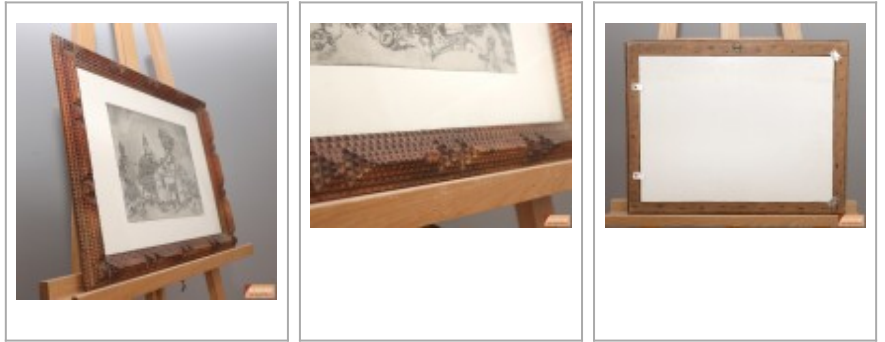

Bilderrahmen in Kerbschnittarbeit, um 1880

130,00 EUR

Produktdaten

Artikellink [Bilderrahmen in Kerbschnittarbeit, um 1880](#)
Artikel Nr. 9401

Beschreibung

Dieser außergewöhnliche **Bilderrahmen in Kerbschnittarbeit** ist um **1880** gefertigt und sehr massiv. Trotz seines Alters weist er nur geringfügige Beschädigungen auf. Die Kerbschnittarbeit ist auf einem Holzrahmen mit kleinen Nägeln aufgebracht. Kerbschnittarbeit war oft Feierabendarbeit, häufig hat man dafür das Holz von Zigarrenkisten verwendet. Die im Rahmen befindliche **Grafik zeigt eine ländliche Idylle** mit Bauernhaus, Storchennest, Kapelle und Backhaus. Die ganze Szene ist sehr humoristisch gestaltet. Die rückseitige Abdeckung besteht aus einem beschichteten Plattenwerkstoff (nicht original), die mit beweglichen Blechlaschen befestigt ist. Der Rahmen weist kleinere Fehlstellen auf, die den Gesamteindruck nicht stören. Das Blatt der Kohlezeichnung ist etwas kleiner als der Rahmen.

Maße: Höhe: 38,5 cm, Breite: 49 cm, Tiefe: 3,5 cm Rahmenbreite: 4,2 cm