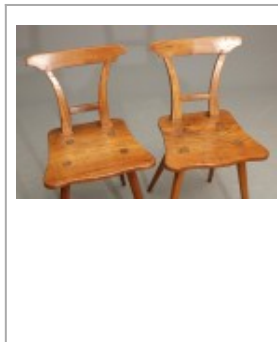

Produktdaten

Artikellink [Paar Stabellen](#)
Artikel Nr. 797

Beschreibung

Dieses süddeutsche **Stabellenpaar** von ca. 1820 ist aus Rüster und Obsthölzern gefertigt. Die Beine sind teilweise etwas locker. Gerne beheben wir dies. Die Oberfläche des [alt-restaurierten](#) Stuhlpaars ist in einem guten Zustand. Die Abmessungen der Stühle weichen leicht von einander ab.

Der Preis bezieht sich auf den Istzustand.

Weitere Maße: Sitzhöhe: 49,5 cm, Sitzbreite: 29 bis 30cm, Sitztiefe: 29 bis 30cm

In unserem [Antiklexikon](#) finden Sie weitere Informationen zu [Stabellen](#).