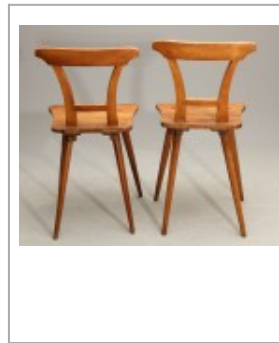

Produktdaten

Artikellink [Paar Stabellen](#)
Artikel Nr. 797

Beschreibung

Dieses süddeutsche **Stabellenpaar** von ca. 1820 ist aus Rüster und Obsthölzern gefertigt. Die Beine sind teilweise etwas locker. Gerne beheben wir dies. Die Oberfläche des [alt-restaurierten](#) Stuhlpaars ist in einem guten Zustand. Die Abmessungen der Stühle weichen leicht von einander ab.

Der Preis bezieht sich auf den Istzustand.

Weitere Maße: Sitzhöhe: 49,5 cm, Sitzbreite: 29 bis 30cm, Sitztiefe: 29 bis 30cm

In unserem [Antiklexikon](#) finden Sie weitere Informationen zu [Stabellen](#).