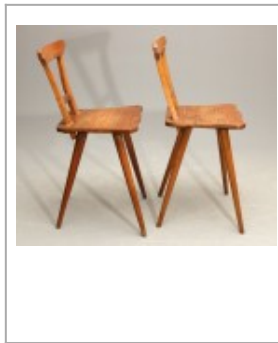

Produktdaten

Artikellink [Paar Stabellen](#)
Artikel Nr. 797

Beschreibung

Dieses süddeutsche **Stabellenpaar** von ca. 1820 ist aus Rüster und Obsthölzern gefertigt. Die Beine sind teilweise etwas locker. Gerne beheben wir dies. Die Oberfläche des [alt-restaurierten](#) Stuhlpaars ist in einem guten Zustand. Die Abmessungen der Stühle weichen leicht von einander ab.

Der Preis bezieht sich auf den Istzustand.

Weitere Maße: Sitzhöhe: 49,5 cm, Sitzbreite: 29 bis 30cm, Sitztiefe: 29 bis 30cm

In unserem [Antiklexikon](#) finden Sie weitere Informationen zu [Stabellen](#).