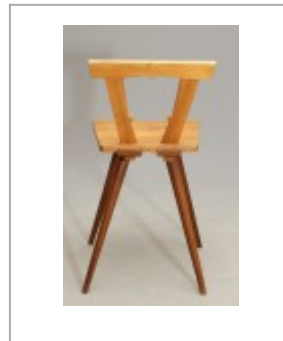

Stabelle aus Kirschbaum

185,00 EUR

Produktdaten

Artikellink	Stabelle aus Kirschbaum
Artikel Nr.	767
Holzart	Kirschbaum
Stühle	Einzelstühle, Stühle mit Brettsitzfläche

Beschreibung

Diese süddeutsche **Kirschbaum Stabelle** mit niedriger Stuhllehne ist von ca. 1820. Die schlichte Gestaltung ist typisch für die Biedermeierzeit. Der [alt-restaurierte](#) Stuhl ist stabil und die Oberfläche ist in einem guten Zustand mit Alters- und Gebrauchsspuren.

Weitere Maße: Sitzhöhe 52 cm, Sitzbreite 39,5 cm, Sitztiefe 30,5 cm.

In unserem [Antiklexikon](#) finden Sie weitere Informationen zu [Stabellen](#).