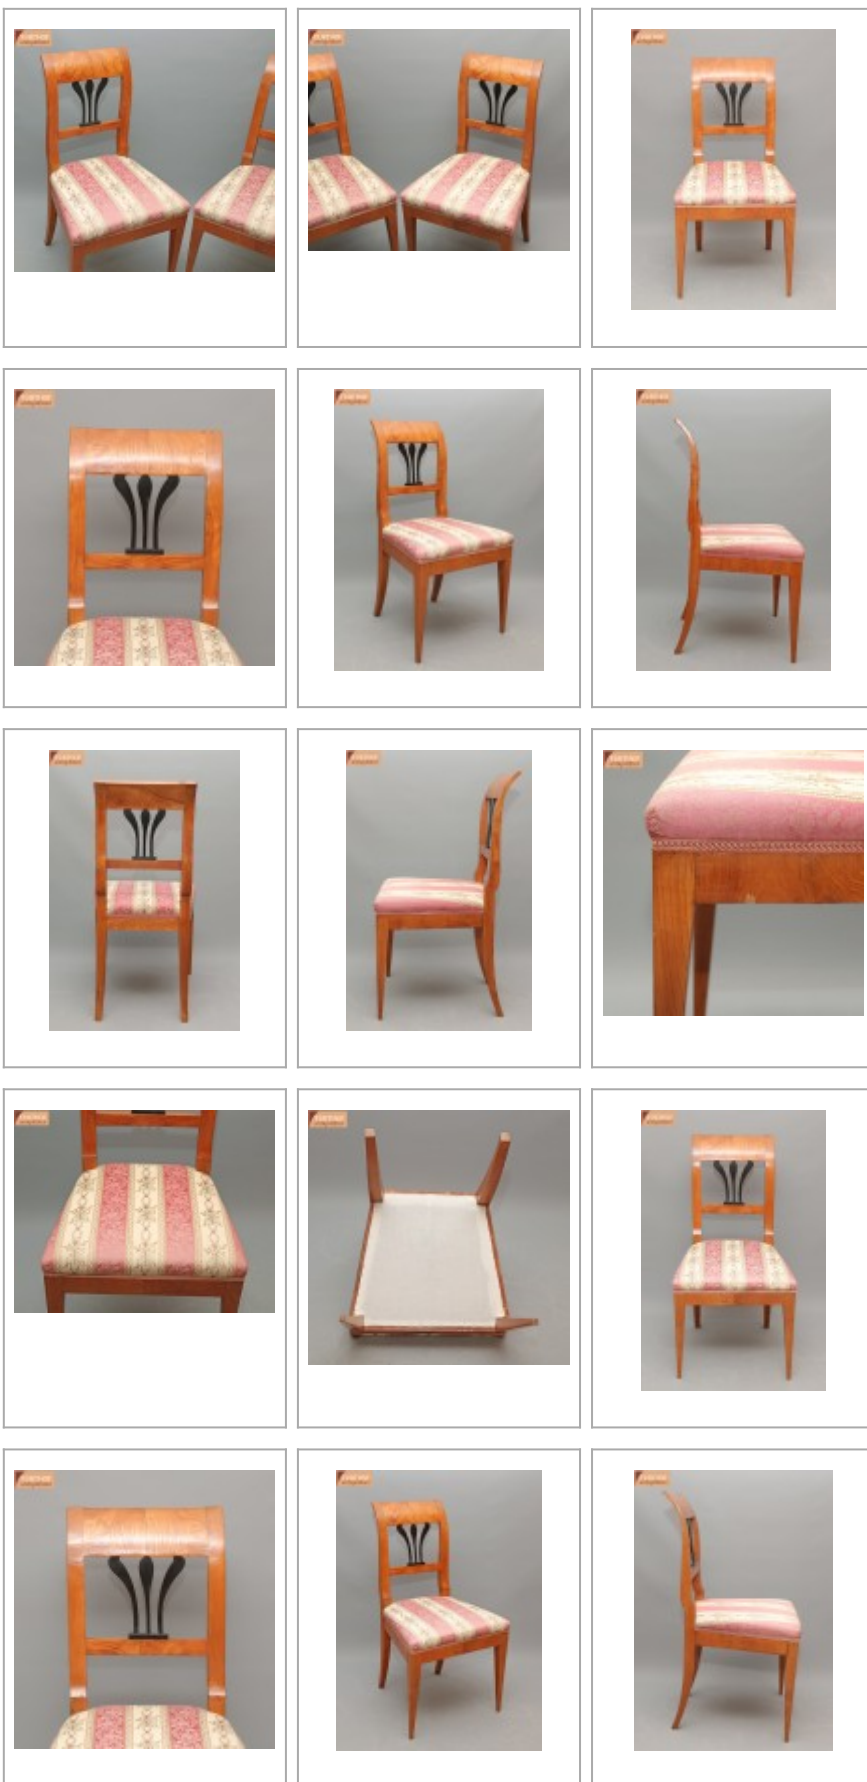

Paar Biedermeierstühle aus Rüster

385,00 EUR

Produktdaten

Artikellink	Paar Biedermeierstühle aus Rüster
Artikel Nr.	712
Möbelstil	Biedermeier
Holzart	Rüster
Stühle	Stuhlpaare, Gepolsterte Stühle

Beschreibung

Paar elegante **Biedermeierstühle aus Rüster** (Ulme), [alt-restaurierter Zustand](#), aus der Zeit um 1825. Die Stühle wurden vor einigen Jahren von den Vorbesitzern restauriert und befinden sich in einem guten, stabilen Zustand. An einer seitlichen Stuhlzarge ist eine kleine Furnierfehlstelle vorhanden.

Die Stühle stehen vorne auf Spitzkantbeinen, hinten auf säbelförmig ausgestellten Beinen. Rundherum sind die Stuhlzargen mit **Rüster-Sägefurnier** belegt. Auf der vorderen Zarge wurde das Sägefurnier gespiegelt aufgelegt. Die Verlängerung der Hinterbeine bildet die Rückenlehne. Diese beginnt mit einer abgesetzten Schweifung und bildet einen eleganten Schwung nach hinten. Im unteren Bereich ist die Rückenlehne mit einem schmalen Quersteg ausgestattet. Darüber sind je **drei ebonisierte Palmetten** eingefasst. Der obere, nach hinten gebogene Abschluss ist sehr breit gestaltet, mit Sägefurnier belegt und gibt den Stühlen eine **schöne Eleganz**.

Weitere Maße: Sitzhöhe 46 cm, Sitztiefe 39 cm.

Restaurierung auf Kundenwunsch

Durch unsere [Restaurierungswerkstatt](#) können wir Ihnen eine qualifizierte/fachgerechte Restaurierung für diese Stühle inkl. neuer Polsterung anbieten. Gerne gehen wir auch auf Ihre individuellen Wünsche ein.