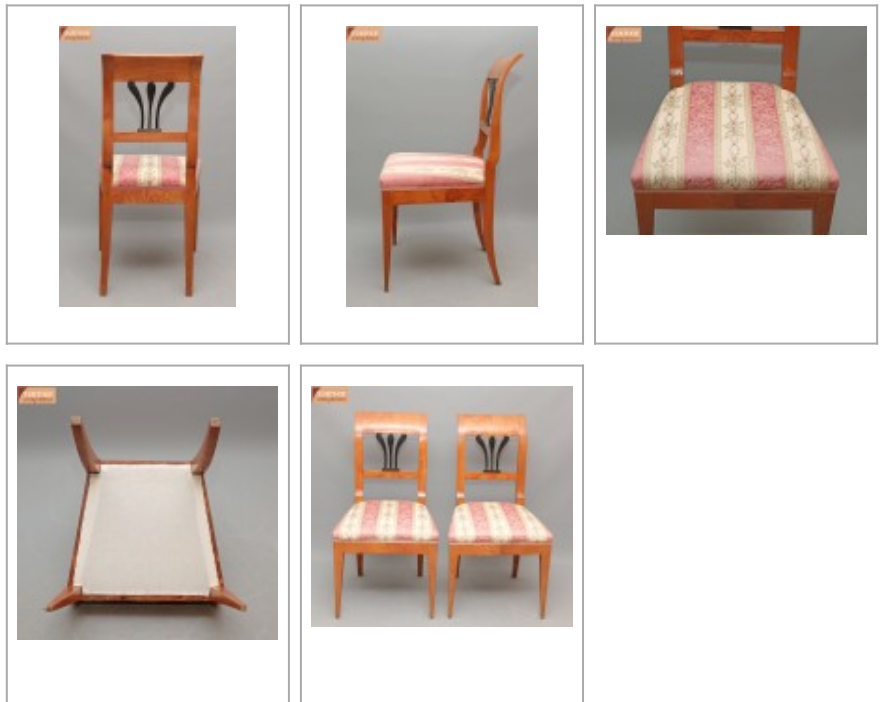

Paar Biedermeierstühle aus Rüster

385,00 EUR

Produktdaten

Artikellink	Paar Biedermeierstühle aus Rüster
Artikel Nr.	712
Möbelstil	Biedermeier
Holzart	Rüster
Stühle	Stuhlpaare, Gepolsterte Stühle

Beschreibung

Paar elegante **Biedermeierstühle aus Rüster** (Ulme), [alt-restaurierter Zustand](#), aus der Zeit um 1825. Die Stühle wurden vor einigen Jahren von den Vorbesitzern restauriert und befinden sich in einem guten, stabilen Zustand. An einer seitlichen Stuhlzarge ist eine kleine Furnierfehlstelle vorhanden.

Die Stühle stehen vorne auf Spitzkantbeinen, hinten auf säbelförmig ausgestellten Beinen. Rundherum sind die Stuhlzargen mit **Rüster-Sägefurnier** belegt. Auf der vorderen Zarge wurde das Sägefurnier gespiegelt aufgelegt. Die Verlängerung der Hinterbeine bildet die Rückenlehne. Diese beginnt mit einer abgesetzten Schweifung und bildet einen eleganten Schwung nach hinten. Im unteren Bereich ist die Rückenlehne mit einem schmalen Quersteg ausgestattet. Darüber sind je **drei ebonisierte Palmetten** eingefasst. Der obere, nach hinten gebogene Abschluss ist sehr breit gestaltet, mit Sägefurnier belegt und gibt den Stühlen eine **schöne Eleganz**.

Weitere Maße: Sitzhöhe 46 cm, Sitztiefe 39 cm.

Restaurierung auf Kundenwunsch

Durch unsere [Restaurierungswerkstatt](#) können wir Ihnen eine qualifizierte/fachgerechte Restaurierung für diese Stühle inkl. neuer Polsterung anbieten. Gerne gehen wir auch auf Ihre individuellen Wünsche ein.